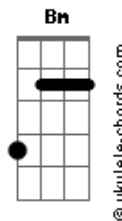

# NATTAN - Pelado

tom:

Gm (forma dos acordes no tom de Em)

Capostrate na 3ª casa

Intro: Am D

[Primeira Parte]

Am  
Tô indo embora  
D  
Na marra, na força  
G  
Tô arrumando a mala  
D Em  
Mas eu tô molhando a roupa

Bm  
Nosso amor tá uma bosta  
Em

Tô indo embora

[Refrão]

Am D  
Mas eu sempre volto

G D Em  
E quando vejo eu já tô é nú

Am  
No teu corpo suado

## Acordes

Minhas mãos nos teus cachos

Em  
A gente se entende pelado

Am D  
Mas eu sempre volto

G D Em  
E quando vejo eu já tô é nú

Am  
No teu corpo suado

D  
Minhas mãos nos teus cachos

Em  
A gente se entende pelado