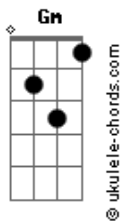

# NATTAN - Pelado

tom:

Gm (forma dos acordes no tom de Em)

Capostrate na 3ª casa

Intro: Am D

[Primeira Parte]

Am  
Tô indo embora  
D  
Na marra, na força  
G  
Tô arrumando a mala  
D Em  
Mas eu tô molhando a roupa

Bm  
Nosso amor tá uma bosta  
Em

Tô indo embora

[Refrão]

Am D  
Mas eu sempre volto

G D Em  
E quando vejo eu já tô é nú

Am  
No teu corpo suado

## Acordes

Minhas mãos nos teus cachos

Em  
A gente se entende pelado

Am D  
Mas eu sempre volto

G D Em  
E quando vejo eu já tô é nú

Am  
No teu corpo suado

D  
Minhas mãos nos teus cachos

Em  
A gente se entende pelado