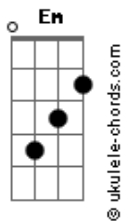

# NATTAN - Pelado

tom:

Gm (forma dos acordes no tom de Em)

Capostrate na 3ª casa

Intro: Am D

[Primeira Parte]

Am  
Tô indo embora  
D  
Na marra, na força  
G  
Tô arrumando a mala  
D Em  
Mas eu tô molhando a roupa

Bm  
Nosso amor tá uma bosta  
Em

Tô indo embora

[Refrão]

Am D  
Mas eu sempre volto

G D Em  
E quando vejo eu já tô é nú

Am  
No teu corpo suado

## Acordes

Minhas mãos nos teus cachos

Em  
A gente se entende pelado

Am D  
Mas eu sempre volto

G D Em  
E quando vejo eu já tô é nú

Am  
No teu corpo suado

D  
Minhas mãos nos teus cachos

Em  
A gente se entende pelado