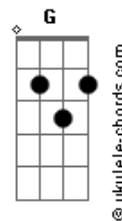

NATTAN - Pelado

tom:

Gm (forma dos acordes no tom de Em)

Capostrate na 3ª casa

Intro: Am D

[Primeira Parte]

Am
Tô indo embora
D
Na marra, na força
G
Tô arrumando a mala
D Em
Mas eu tô molhando a roupa

Am
Ainda te quero
D
Te amo, pra porra
G
Eu vou sentir saudades
D Em
Mas tu não me deu escolha

[Pré-Refrão]

Am
Faz tempo que a gente não se toca
D

Eu não casei contigo

Pra dormir de costas

Bm
Nosso amor tá uma bosta
Em

Tô indo embora

[Refrão]

Am D
Mas eu sempre volto

G D Em
E quando vejo eu já tô é nú

Am
No teu corpo suado

Acordes

Minhas mãos nos teus cachos

Em
A gente se entende pelado

Am D
Mas eu sempre volto

G D Em
E quando vejo eu já tô é nú

Am
No teu corpo suado

D
Minhas mãos nos teus cachos

Em
A gente se entende pelado

(Am D G D Em)

[Pré-Refrão]

Am
Faz tempo que a gente não se toca

D
Eu não casei contigo

Pra dormir de costas

Bm
Nosso amor tá uma bosta

Em
Tô indo embora

[Refrão]

Am D
Mas eu sempre volto

G D Em
E quando vejo eu já tô é nú

Am
No teu corpo suado

D
Minhas mãos nos teus cachos

Em
A gente se entende pelado

Pelado, pelado

[Final] Am D G D Em