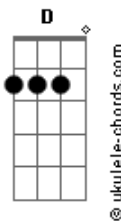

NATTAN - Pelado

tom:

Gm (forma dos acordes no tom de Em)

Capostrate na 3ª casa

Intro: Am D

[Primeira Parte]

Am
Tô indo embora
D
Na marra, na força
G
Tô arrumando a mala
D Em
Mas eu tô molhando a roupa

Am
Ainda te quero
D
Te amo, pra porra
G
Eu vou sentir saudades
D Em
Mas tu não me deu escolha

[Pré-Refrão]

Am
Faz tempo que a gente não se toca
D

Eu não casei contigo

Pra dormir de costas

Bm
Nosso amor tá uma bosta
Em

Tô indo embora

[Refrão]

Am D
Mas eu sempre volto

G D Em
E quando vejo eu já tô é nú

Am
No teu corpo suado

Acordes

Minhas mãos nos teus cachos

Em
A gente se entende pelado

Am D
Mas eu sempre volto

G D Em
E quando vejo eu já tô é nú

Am
No teu corpo suado

D
Minhas mãos nos teus cachos

Em
A gente se entende pelado

(Am D G D Em)

[Pré-Refrão]

Am
Faz tempo que a gente não se toca

D
Eu não casei contigo

Pra dormir de costas

Bm
Nosso amor tá uma bosta

Em
Tô indo embora

[Refrão]

Am D
Mas eu sempre volto

G D Em
E quando vejo eu já tô é nú

Am
No teu corpo suado

D
Minhas mãos nos teus cachos

Em
A gente se entende pelado

Pelado, pelado

[Final] Am D G D Em