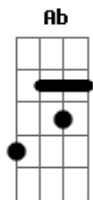

© ukulele-chords.com

© ukulele-chords.com