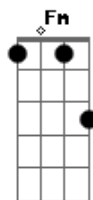

© ukulele-chords.com

© ukulele-chords.com