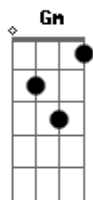

© ukulele-chords.com

© ukulele-chords.com