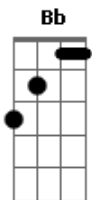

© ukulele-chords.com

© ukulele-chords.com