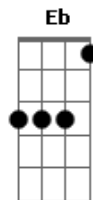

© ukulele-chords.com

© ukulele-chords.com