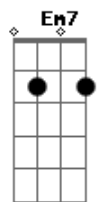

# NATTAN - Morena

tom:  
 Dm (forma dos acordes no tom de Bm )  
 Capostrate na 3ª casa

[Primeira Parte]

**G**  
 É isso que eu vou sentir  
**Em7**  
 Toda vez que eu ver a suas fotos  
**Bm**  
 Porque se toda vez que eu vou sofrer assim  
**A**  
 Eu volto, eu volto

**G**  
 Eu volto atrás da minha decisão  
**Em7**  
 Pelo o bem do meu coração  
**Bm** **A**  
 Você pode até tá bem, mas eu não

Eu não

[Pré-Refrão]

**G**  
 Eu faço tudo que tiver que fazer

## Acordes

© ukulele-chords.com

© ukulele-chords.com

© ukulele-chords.com

© ukulele-chords.com

© ukulele-chords.com

**Em7** **Bm**  
 Pra te ter de volta, pra amar você  
**A**  
 Pra amar você

[Refrão]

**G**  
 Olha aqui morena vê como eu tô  
**Em7**  
 Você não sente pena  
 Pelo o amor de Deus  
**Bm**  
 Me traz de volta o teu amor  
**A**  
 Me traz de volta o teu amor

**G**  
 Olha aqui morena vê como eu tô  
**Em7**  
 Você não sente pena