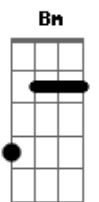

# NATTAN - Morena

tom:  
 Dm (forma dos acordes no tom de Bm )  
 Capostrate na 3ª casa

[Primeira Parte]

**G**  
 É isso que eu vou sentir  
**Em7**  
 Toda vez que eu ver a suas fotos  
**Bm**  
 Porque se toda vez que eu vou sofrer assim  
**A**  
 Eu volto, eu volto

**G**  
 Eu volto atrás da minha decisão  
**Em7**  
 Pelo o bem do meu coração  
**Bm** **A**  
 Você pode até tá bem, mas eu não

Eu não

[Pré-Refrão]

**G**  
 Eu faço tudo que tiver que fazer

## Acordes

© ukulele-chords.com

© ukulele-chords.com

© ukulele-chords.com

© ukulele-chords.com

© ukulele-chords.com

**Em7** **Bm**  
 Pra te ter de volta, pra amar você  
**A**  
 Pra amar você

[Refrão]

**G**  
 Olha aqui morena vê como eu tô  
**Em7**  
 Você não sente pena  
 Pelo o amor de Deus  
**Bm**  
 Me traz de volta o teu amor  
**A**  
 Me traz de volta o teu amor

**G**  
 Olha aqui morena vê como eu tô  
**Em7**  
 Você não sente pena