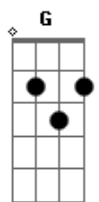

# NATTAN - Morena

tom:  
 Dm (forma dos acordes no tom de Bm )  
 Capostrate na 3ª casa

[Primeira Parte]

**G**  
 É isso que eu vou sentir  
**Em7**  
 Toda vez que eu ver a suas fotos  
**Bm**  
 Porque se toda vez que eu vou sofrer assim  
**A**  
 Eu volto, eu volto

**G**  
 Eu volto atrás da minha decisão  
**Em7**  
 Pelo o bem do meu coração  
**Bm** **A**  
 Você pode até tá bem, mas eu não

Eu não

[Pré-Refrão]

**G**  
 Eu faço tudo que tiver que fazer

## Acordes

© ukulele-chords.com

© ukulele-chords.com

© ukulele-chords.com

© ukulele-chords.com

© ukulele-chords.com

**Em7** **Bm**  
 Pra te ter de volta, pra amar você  
**A**  
 Pra amar você

[Refrão]

**G**  
 Olha aqui morena vê como eu tô  
**Em7**  
 Você não sente pena  
 Pelo o amor de Deus  
**Bm**  
 Me traz de volta o teu amor  
**A**  
 Me traz de volta o teu amor

**G**  
 Olha aqui morena vê como eu tô  
**Em7**  
 Você não sente pena