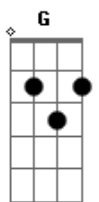

NATTAN - Morena

tom:
 Dm (forma dos acordes no tom de Bm)
 Capostrate na 3ª casa

[Primeira Parte]

G
 É isso que eu vou sentir
Em7
 Toda vez que eu ver a suas fotos
Bm
 Porque se toda vez que eu vou sofrer assim
A
 Eu volto, eu volto

G
 Eu volto atrás da minha decisão
Em7
 Pelo o bem do meu coração
Bm **A**
 Você pode até tá bem, mas eu não

Eu não

[Pré-Refrão]

G
 Eu faço tudo que tiver que fazer

Acordes

© ukulele-chords.com

© ukulele-chords.com

© ukulele-chords.com

© ukulele-chords.com

© ukulele-chords.com

Em7 **Bm**
 Pra te ter de volta, pra amar você
A
 Pra amar você

[Refrão]

G
 Olha aqui morena vê como eu tô
Em7
 Você não sente pena
 Pelo o amor de Deus
Bm
 Me traz de volta o teu amor
A
 Me traz de volta o teu amor