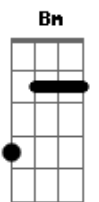

© ukulele-chords.com