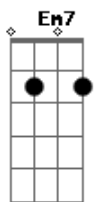

© ukulele-chords.com