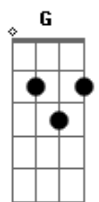

# NATTAN - Morena

tom:  
 Dm (forma dos acordes no tom de Bm )  
 Capostrate na 3ª casa

[Primeira Parte]

**G**  
 É isso que eu vou sentir  
**Em7**  
 Toda vez que eu ver a suas fotos  
**Bm**  
 Porque se toda vez que eu vou sofrer assim  
**A**  
 Eu volto, eu volto  
**G**  
 Eu volto atrás da minha decisão  
**Em7**  
 Pelo o bem do meu coração  
**Bm** **A**  
 Você pode até tá bem, mas eu não  
 Eu não

## Acordes

© ukulele-chords.com

© ukulele-chords.com

© ukulele-chords.com

© ukulele-chords.com

© ukulele-chords.com

**Em7** **Bm**  
 Pra te ter de volta, pra amar você  
**A**  
 Pra amar você

[Refrão]

**G**  
 Olha aqui morena vê como eu tô  
**Em7**  
 Você não sente pena  
 Pelo o amor de Deus  
**Bm**  
 Me traz de volta o teu amor  
**A**  
 Me traz de volta o teu amor

**G**  
 Olha aqui morena vê como eu tô  
**Em7**  
 Você não sente pena