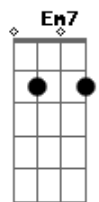

# NATTAN - Morena

tom:  
 Dm (forma dos acordes no tom de Bm )  
 Capostrate na 3ª casa

[Primeira Parte]

**G**  
 É isso que eu vou sentir  
**Em7**  
 Toda vez que eu ver a suas fotos  
**Bm**  
 Porque se toda vez que eu vou sofrer assim  
**A**  
 Eu volto, eu volto  
**G**  
 Eu volto atrás da minha decisão  
**Em7**  
 Pelo o bem do meu coração  
**Bm** **A**  
 Você pode até tá bem, mas eu não  
 Eu não

## Acordes

© ukulele-chords.com

© ukulele-chords.com

© ukulele-chords.com

© ukulele-chords.com

© ukulele-chords.com

**Em7** **Bm**  
 Pra te ter de volta, pra amar você  
**A**  
 Pra amar você

[Refrão]

**G**  
 Olha aqui morena vê como eu tô  
**Em7**  
 Você não sente pena  
 Pelo o amor de Deus  
**Bm**  
 Me traz de volta o teu amor  
**A**  
 Me traz de volta o teu amor

**G**  
 Olha aqui morena vê como eu tô  
**Em7**  
 Você não sente pena