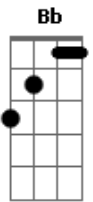

NATTAN - Modo Pilantra (part. Luan Santana)

tom:

Bb (forma dos acordes no tom de **A**)

Capostrate na 1ª casa

Eu já tô no décimo fds **Am** **D**
Fiel ao mesmo beijo e ao mesmo corpo **G**
Tentando ficar quieto nesse relacionamento louco **Am**
Tela do celular ela quebrou as três camisa minha ela já rasgou **D**
as **G**
Seis **Am**

Mas pelo sentimento vou falar pela última vez **D**
Se não mudar o jeito de falar comigo **G**
Trocar o xingamento por um a voz mansa **Am**
Seu namorado vai **D**
Ativar o modo pilantra **G**
Amar é bom mas desse jeito tá doendo **Am**
Gritaria só presta na hora da cama **D**
Seu namorado vai ativar o modo pilantra **G** **Am**

Acordes

© ukulele-chords.com