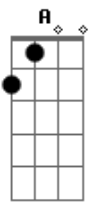

© ukulele-chords.com