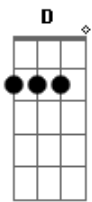

© ukulele-chords.com