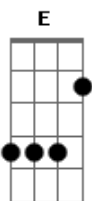

NATTAN - Me Cansei (part. Avine Vinny)

tom:

Intro: Bm D A E

[Primeira Parte]

A vida dá o troco pra quem recebe e não dá amor
 Oh, não espere ouvir de mim
 Aquilo que você não me falou

[Pré-Refrão]

Tá me confundindo com lanterna
 Só me procura de madrugada
 Quando a luz apaga, o amor presta
 Mas não sirvo pra andar de mãos dadas

[Refrão]

Me cansei
 Onde é que eu tava com a cabeça quando eu me entreguei?
 Me cansei
 Nem começou e eu já terminei
 Me cansei
 Me cansei
 Onde é que eu tava com a cabeça quando eu me entreguei?
 Me cansei
 Nem começou e eu já terminei
 Me cansei

Bm

Acordes

© ukulele-chords.com

© ukulele-chords.com

© ukulele-chords.com

© ukulele-chords.com

Nem sei se eu posso te chamar de ex

[Ponte] D A E Bm D A