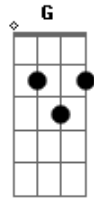

NATTAN - Me Ama de Verdade

tom:

Intro: Dm F Am G

Sinceramente eu cansei

Desculpe mas eu cansei

Tá difícil assim

Ou você melhora

Ou eu procuro algo melhor pra mim

Não deixe para me amar depois

Depois que acabar nós dois

Aproveita, enquanto ainda existe amor

Vem cá me abraça, me beija, me ama

Acordes

© ukulele-chords.com

© ukulele-chords.com

© ukulele-chords.com

© ukulele-chords.com

Me joga na tua cama

Deixa a vaidade

Diz que tá com saudade

Me ama de verdade

Vem cá me abraça, me beija, me ama

Me joga na tua cama

Deixa a vaidade