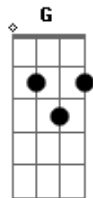

© ukulele-chords.com