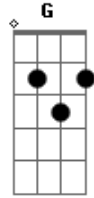

NATTAN - Me Ama de Verdade

tom:

Intro: Dm F Am G

Sinceramente eu cansei

Desculpe mas eu cansei

Tá difícil assim

Ou você melhora

Ou eu procuro algo melhor pra mim

Não deixe para me amar depois

Depois que acabar nós dois

Aproveita, enquanto ainda existe amor

Vem cá me abraça, me beija, me ama

Acordes

© ukulele-chords.com

© ukulele-chords.com

© ukulele-chords.com

© ukulele-chords.com

Me joga na tua cama

Deixa a vaidade

Diz que tá com saudade

Me ama de verdade

Vem cá me abraça, me beija, me ama

Me joga na tua cama

Deixa a vaidade