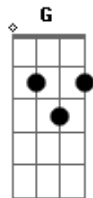

NATTAN - Me Ama de Verdade

tom:

Intro: Dm F Am G

Sinceramente eu cansei

Desculpe mas eu cansei

Tá difícil assim

Ou você melhora

Ou eu procuro algo melhor pra mim

Não deixe para me amar depois

Depois que acabar nós dois

Aproveita, enquanto ainda existe amor

Vem cá me abraça, me beija, me ama

Acordes

© ukulele-chords.com

© ukulele-chords.com

© ukulele-chords.com

© ukulele-chords.com

Me joga na tua cama

Deixa a vaidade

Diz que tá com saudade

Me ama de verdade

Vem cá me abraça, me beija, me ama

Me joga na tua cama

Deixa a vaidade