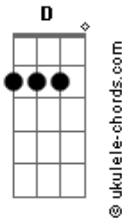

NATTAN - Love Gostosinho (part. Felipe Amorim)

tom:

Intro: C D Em G
C D Em G

C D Pra que tu fuge de mim?
Em G Pra que tu tenta esquecer
C D Se vai ser sempre assim?
Em G Bebida, balada, e eu sou o fim do rolê

C D Em Tu brota aqui, toda sagaz
G C Toda fogosa e a gente faz
D Em Te dou o love que tu é fã

G C D É gostosinho, safadinho e a gente vai até de manhã
Em G C D E tu pedindo bota, e eu botando, vai até de manhã
Em G C D Um love gostosinho, safadinho, vai até de manhã
Em G C Tu pedindo bota, e eu botando, vai até de manhã

D Tu vai, mas sempre volta
Em G

Acordes

Meu quarto é o fim da rota
C D Em Chega jogando o sutiã, tira a calcinha
G D C D Safadinha, a gente vai até de manhã

C D Pra que tu fuge de mim?
Em G Pra que tu tenta esquecer
C D Se vai ser sempre assim?
Em G Bebida, balada, e eu sou o fim do rolê