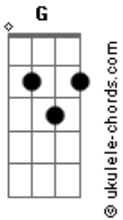

NATTAN - Love Gostosinho (part. Felipe Amorim)

tom:

Intro: C D Em G
C D Em G

C D Pra que tu fuge de mim?
Em G Pra que tu tenta esquecer
C D Se vai ser sempre assim?
Em G Bebida, balada, e eu sou o fim do rolê

C D Em Tu brota aqui, toda sagaz
G C Toda fogosa e a gente faz
D Em Te dou o love que tu é fã

G C D É gostosinho, safadinho e a gente vai até de manhã
Em G C D E tu pedindo bota, e eu botando, vai até de manhã
Em G C D Um love gostosinho, safadinho, vai até de manhã
Em G C Tu pedindo bota, e eu botando, vai até de manhã

D Tu vai, mas sempre volta
Em G

Acordes

Meu quarto é o fim da rota
C D Em Chega jogando o sutiã, tira a calcinha
G D C D Safadinha, a gente vai até de manhã

C D Pra que tu fuge de mim?
Em G Pra que tu tenta esquecer
C D Se vai ser sempre assim?
Em G Bebida, balada, e eu sou o fim do rolê