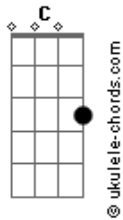

NATTAN - Love Gostosinho (part. Felipe Amorim)

tom:

Intro: C D Em G
C D Em G

C D Pra que tu fuge de mim?
Em G Pra que tu tenta esquecer
C D Se vai ser sempre assim?
Em G Bebida, balada, e eu sou o fim do rolê

C D Em Tu brota aqui, toda sagaz
G C Toda fogosa e a gente faz
D Em Te dou o love que tu é fã

G C D É gostosinho, safadinho e a gente vai até de manhã
Em G C D E tu pedindo bota, e eu botando, vai até de manhã
Em G C D Um love gostosinho, safadinho, vai até de manhã
Em G C Tu pedindo bota, e eu botando, vai até de manhã

D Tu vai, mas sempre volta
Em G

Acordes

Meu quarto é o fim da rota
C D Em Chega jogando o sutiã, tira a calcinha
G D C D Safadinha, a gente vai até de manhã

C D Pra que tu fuge de mim?
Em G Pra que tu tenta esquecer
C D Se vai ser sempre assim?
Em G Bebida, balada, e eu sou o fim do rolê