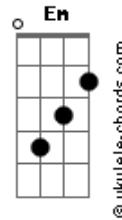

NATTAN - Love Gostosinho (part. Felipe Amorim)

tom:

Intro: C D Em G
C D Em G

C D Pra que tu fuge de mim?
Em G Pra que tu tenta esquecer
C D Se vai ser sempre assim?
Em G Bebida, balada, e eu sou o fim do rolê

C D Em Tu brota aqui, toda sagaz
G C Toda fogosa e a gente faz
D Em Te dou o love que tu é fã

G C D É gostosinho, safadinho e a gente vai até de manhã
Em G C D E tu pedindo bota, e eu botando, vai até de manhã
Em G C D Um love gostosinho, safadinho, vai até de manhã
Em G C Tu pedindo bota, e eu botando, vai até de manhã

D Tu vai, mas sempre volta
Em G

Acordes

Meu quarto é o fim da rota
C D Em Chega jogando o sutiã, tira a calcinha
G D C D Safadinha, a gente vai até de manhã

C D Pra que tu fuge de mim?
Em G Pra que tu tenta esquecer
C D Se vai ser sempre assim?
Em G Bebida, balada, e eu sou o fim do rolê