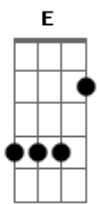

NATTAN - Golzinho Vermelho (part. Léo Santana)

tom:

Intro: ^{Am} C ^{Em} D
^{Am} C ^{Em} D

^{Am} C ^{Em}
 E e e aí, bebê? E e aí, bebê?

Tu vai me levar pra onde depois desse rolê? ^{Am}

E e e aí, bebê? ^C ^{Em}
 E e aí, bebê?

Tu vai me levar pra onde? ^D

^{Am} C ^{Em}
 Sabe meu Golzinho vermelho?

Acordes

© ukulele-chords.com

© ukulele-chords.com

© ukulele-chords.com

© ukulele-chords.com

© ukulele-chords.com

^D ^{Am} ^C ^{Em}
 Todo rebaixado, topado de som
^D ^{Am} ^C ^{Em}
 É motel disfarça-a-a-ado
^D

É a gente fazendo amor e banco fazendo

^{Am}
 Ren renren renren

^C
 Ren renren renren

^{Em} ^D
 É a gente fazendo amor e o banco fazendo