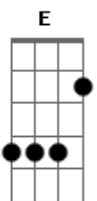

# NATTAN - Golzinho Vermelho (part. Léo Santana)

tom:

Intro: Am C Em D  
Am C Em D

Am C Em  
E e e aí, bebê? E e aí, bebê?

Tu vai me levar pra onde depois desse rolê? Am

C Em  
E e e aí, bebê? E e aí, bebê?

D  
Tu vai me levar pra onde?

Am C Em  
Sabe meu Golzinho vermelho?

## Acordes

© ukulele-chords.com

© ukulele-chords.com

© ukulele-chords.com

© ukulele-chords.com

© ukulele-chords.com

D Am C Em  
Todo rebaixado, topado de som  
D Am C Em  
É motel disfarça-a-a-ado

D  
É a gente fazendo amor e banco fazendo