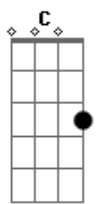

NATTAN - Golzinho Vermelho (part. Léo Santana)

tom:

Intro: ^{Am} C ^{Em} D
^{Am} C ^{Em} D

^{Am} C ^{Em}
 E e e aí, bebê? E e aí, bebê?

Tu vai me levar pra onde depois desse rolê? ^{Am}

E e e aí, bebê? ^C ^{Em}
 E e aí, bebê?

Tu vai me levar pra onde? ^D

^{Am} C ^{Em}
 Sabe meu Golzinho vermelho?

Acordes

© ukulele-chords.com

© ukulele-chords.com

© ukulele-chords.com

© ukulele-chords.com

© ukulele-chords.com