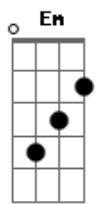

NATTAN - Golzinho Vermelho (part. Léo Santana)

tom:

Intro: Am C Em D
Am C Em D

Am C Em
E e e aí, bebê? E e aí, bebê?

Tu vai me levar pra onde depois desse rolê? Am

C Em
E e e aí, bebê? E e aí, bebê?

D
Tu vai me levar pra onde?

Am C Em
Sabe meu Golzinho vermelho?

Acordes

© ukulele-chords.com

© ukulele-chords.com

© ukulele-chords.com

© ukulele-chords.com

© ukulele-chords.com

D Am C Em
Todo rebaixado, topado de som
D Am C Em
É motel disfarça-a-a-ado