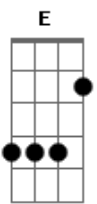

NATTAN - Golzinho Vermelho (part. Léo Santana)

tom:

Intro: Am C Em D
Am C Em D

Am C Em
E e e aí, bebê? E e aí, bebê?

Tu vai me levar pra onde depois desse rolê? Am

C Em
E e e aí, bebê? E e aí, bebê?

D
Tu vai me levar pra onde?

Am C Em
Sabe meu Golzinho vermelho?

Acordes

© ukulele-chords.com

© ukulele-chords.com

© ukulele-chords.com

© ukulele-chords.com

© ukulele-chords.com

D Am C Em
Todo rebaixado, topado de som
D Am C Em
É motel disfarça-a-a-ado