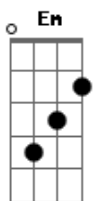

# NATTAN - Golzinho Vermelho (part. Léo Santana)

tom:

Intro: Am C Em D  
Am C Em D

Am C Em  
E e e aí, bebê? E e aí, bebê?

Tu vai me levar pra onde depois desse rolê? Am

C Em  
E e e aí, bebê? E e aí, bebê?

D  
Tu vai me levar pra onde?

Am C Em  
Sabe meu Golzinho vermelho?

## Acordes

© ukulele-chords.com

© ukulele-chords.com

© ukulele-chords.com

© ukulele-chords.com

© ukulele-chords.com

D Am C Em  
Todo rebaixado, topado de som  
D Am C Em  
É motel disfarça-a-a-ado

D  
É a gente fazendo amor e banco fazendo