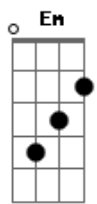

NATTAN - Golzinho Vermelho (part. Léo Santana)

tom:

Intro: ^{Am} C ^{Em} D
^{Am} C ^{Em} D

^{Am} C ^{Em}
 E e e aí, bebê? E e aí, bebê?

Tu vai me levar pra onde depois desse rolê? ^{Am}

E e e aí, bebê? ^C ^{Em}
 E e aí, bebê?

Tu vai me levar pra onde? ^D

^{Am} C ^{Em}
 Sabe meu Golzinho vermelho?

Acordes

© ukulele-chords.com

© ukulele-chords.com

© ukulele-chords.com

© ukulele-chords.com

© ukulele-chords.com

^D ^{Am} ^C ^{Em}
 Todo rebaixado, topado de som
^D ^{Am} ^C ^{Em}
 É motel disfarça-a-a-ado
^D

É a gente fazendo amor e banco fazendo

^{Am}
 Ren renren renren

^C
 Ren renren renren

^{Em} ^D
 É a gente fazendo amor e o banco fazendo