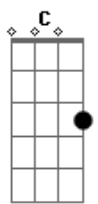

NATTAN - Golzinho Vermelho (part. Léo Santana)

tom:

Intro: Am C Em D
Am C Em D

Am C Em
E e e aí, bebê? E e aí, bebê?

Tu vai me levar pra onde depois desse rolê? Am

C Em
E e e aí, bebê? E e aí, bebê?

D
Tu vai me levar pra onde?

Am C Em
Sabe meu Golzinho vermelho?

Acordes

© ukulele-chords.com

© ukulele-chords.com

© ukulele-chords.com

© ukulele-chords.com

© ukulele-chords.com

D Am C Em
Todo rebaixado, topado de som
D Am C Em
É motel disfarça-a-a-ado