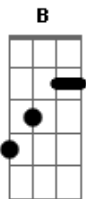

# NATTAN - Diferente de Você

tom:

Intro: A Dbm B

A Dbm B  
 Pare, pense antes de fazer  
 A Dbm B  
 Não, não vá pode dar merda pra você  
 A Dbm B  
 O teu orgulho ainda te mata de saudade, ah  
 A Dbm B  
 Bebê se tu vê outra gata na minha nave

A Dbm B  
 O peito vai doer de mais  
 A Dbm B  
 Tu vai querer beijar minha boca  
 A Dbm B  
 Mas minha boca não vai querer  
 A Dbm B  
 Vai querer deitar na minha cama  
 A Dbm B  
 Mas minha cama não vai ter você

A Dbm B  
 Vai ter outro alguém que foi quem  
 A Dbm B  
 Você não quis ser  
 A Dbm B  
 Vai ter outro alguém que fez bem  
 A Dbm B  
 Diferente de você

[Solo] A Dbm B

A Dbm B  
 Pare, pense antes de fazer  
 A Dbm B  
 Não, não vá pode dar merda pra você  
 A Dbm B  
 O teu orgulho ainda te mata de saudade, ah

## Acordes

© ukulele-chords.com

© ukulele-chords.com

© ukulele-chords.com

A Dbm B  
 Bebê se tu vê outra gata na minha nave

A Dbm B  
 O peito vai doer de mais  
 A Dbm B  
 Tu vai querer beijar minha boca  
 A Dbm B  
 Mas minha boca não vai querer  
 A Dbm B  
 Vai querer deitar na minha cama  
 A Dbm B  
 Mas minha cama não vai ter você