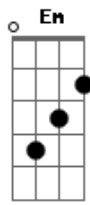

© ukulele-chords.com

© ukulele-chords.com