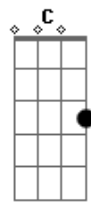

© ukulele-chords.com