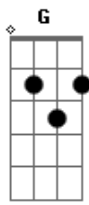

NATTAN - Conduta (part. Mari Fernandez)

tom:
 Bbm (forma dos acordes no tom de Am)
 Capostraste na 1ª casa

Am
 Desculpa, amor, volta para mim

Me perdoa, é o Nattanzinho

Am G Dm
 Volto não, beijo não, tira a mão, não é não

F Em Dm
 Hoje não tem eu te amo no mundo

C Am
 Que faça que eu volte

G Dm
 Hoje, a sua sorte tá sem sorte

F Am
 Hoje, até meu ponto fraco tá forte

G
 Eu vacilei na conduta

C
 Eu fui um filha da puta

F
 Tava com um pé na sua vida

Em Dm C Am
 E outro na rua

Am
 Primeiro, esquece de mim

G
 Segundo, aprende a perder

Dm
 Terceiro, vaza daqui

F
 Não sou mais sua bebê

Am
 Oh, Mari, não faz assim

G
 Eu não quero te perder

Dm
 Errei, mas me arrependi

Am
 Você não vai mudar

G Dm
 Para de mentir

Dm
 Você não vai saber

F G Am
 Se não voltar para mim

Acordes

© ukulele-chords.com

© ukulele-chords.com

© ukulele-chords.com