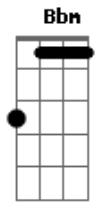

Acordes

© ukulele-chords.com