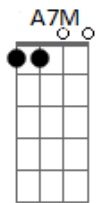

© ukulele-chords.com