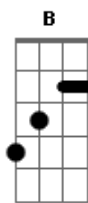

NATTAN - As Quatro Estações

tom:

Intro: A E A B

[Primeira Parte]

E
A noite cai, o frio desce
Dbm7
Mas aqui dentro predomina esse amor
A7M Abm7 Gbm7 B7
Que me aquece, protege da solidão
E
A noite cai, a chuva traz
Dbm7
O medo e a aflição mas é o amor
A7M Abm7
Que está aqui dentro, que acalma meu
Gbm7 B7
Coração

(E Abm7 Gbm7 E Gbm7 B)

[Primeira Parte]

E
A noite cai, o frio desce
Dbm7
Mas aqui dentro predomina esse amor
A7M Abm7 Gbm7 B7
Que me aquece, protege da solidão
E

Acordes

A noite cai, a chuva traz
Dbm7
O medo e a aflição mas é o amor
A7M Abm7
Que está aqui dentro, que acalma meu
Gbm7 B7
Coração

E
Outono é sempre igual
Abm7
As folhas caem no quintal
A Abm7
Só não cai o meu amor
Gbm7 Badd9 B
Pois não tem jeito é imortal

E
Outono é sempre igual
Abm7
As folhas caem no quintal
A Abm7
Só não cai o meu amor
Gbm7 B E
Pois não tem jeito não, é imortal
Abm7 Gbm7 B E
Hmmm, hmmm, é imortal
Abm7 Gbm7 B E
Hmmm, hmmm, é imortal

[Final] E Abm7 Gbm7 E Gbm7 B

© ukulele-chords.com

© ukulele-chords.com

© ukulele-chords.com

© ukulele-chords.com

© ukulele-chords.com

© ukulele-chords.com

© ukulele-chords.com