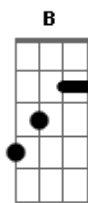

NATTAN - As Quatro Estações

tom:

Intro: A E A B

[Primeira Parte]

A noite cai, o frio desce
 Mas aqui dentro predomina esse amor
 Que me aquece, protege da solidão
 A noite cai, a chuva traz
 O medo e a aflição mas é o amor
 Que está aqui dentro, que acalma meu
 Coração

(E Abm7 Gbm7 E Gbm7 B)

[Primeira Parte]

A noite cai, o frio desce
 Mas aqui dentro predomina esse amor
 Que me aquece, protege da solidão

Acordes

A noite cai, a chuva traz
 O medo e a aflição mas é o amor
 Que está aqui dentro, que acalma meu
 Coração

[Final] E Abm7 Gbm7 E Gbm7 B

© ukulele-chords.com

© ukulele-chords.com

© ukulele-chords.com

© ukulele-chords.com

© ukulele-chords.com

© ukulele-chords.com

© ukulele-chords.com