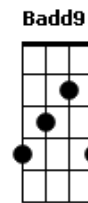

© ukulele-chords.com