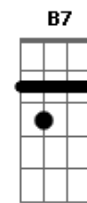

NATTAN - As Quatro Estações

tom:

Intro: A E A B

[Primeira Parte]

A noite cai, o frio desce
 Mas aqui dentro predomina esse amor
 Que me aquece, protege da solidão
 A noite cai, a chuva traz
 O medo e a aflição mas é o amor
 Que está aqui dentro, que acalma meu
 Coração

(E Abm7 Gbm7 E Gbm7 B)

[Primeira Parte]

A noite cai, o frio desce
 Mas aqui dentro predomina esse amor
 Que me aquece, protege da solidão

Acordes

A noite cai, a chuva traz
 O medo e a aflição mas é o amor
 Que está aqui dentro, que acalma meu
 Coração

[Final] E Abm7 Gbm7 E Gbm7 B

© ukulele-chords.com

© ukulele-chords.com

© ukulele-chords.com

© ukulele-chords.com

© ukulele-chords.com

© ukulele-chords.com

© ukulele-chords.com