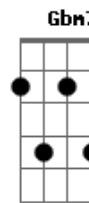

NATTAN - As Quatro Estações

tom:

Intro: A E A B

[Primeira Parte]

A noite cai, o frio desce
 Mas aqui dentro predomina esse amor
 Que me aquece, protege da solidão
 A noite cai, a chuva traz
 O medo e a aflição mas é o amor
 Que está aqui dentro, que acalma meu
 Coração

(E Abm7 Gbm7 E Gbm7 B)

[Primeira Parte]

A noite cai, o frio desce
 Mas aqui dentro predomina esse amor
 Que me aquece, protege da solidão

Acordes

A noite cai, a chuva traz
 O medo e a aflição mas é o amor
 Que está aqui dentro, que acalma meu
 Coração

[Final] E Abm7 Gbm7 E Gbm7 B

© ukulele-chords.com

© ukulele-chords.com

© ukulele-chords.com

© ukulele-chords.com

© ukulele-chords.com

© ukulele-chords.com

© ukulele-chords.com