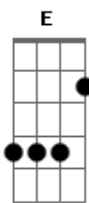

© ukulele-chords.com

© ukulele-chords.com

© ukulele-chords.com

© ukulele-chords.com

© ukulele-chords.com

© ukulele-chords.com

© ukulele-chords.com

© ukulele-chords.com

ukulele-chords.com