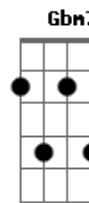

NATTAN - As Quatro Estações

tom:

Intro: A E A B

[Primeira Parte]

E
A noite cai, o frio desce
Dbm7
Mas aqui dentro predomina esse amor
A7M Abm7 Gbm7 B7
Que me aquece, protege da solidão
E
A noite cai, a chuva traz
Dbm7
O medo e a aflição mas é o amor
A7M Abm7
Que está aqui dentro, que acalma meu
Gbm7 B7
Coração

(E Abm7 Gbm7 E Gbm7 B)

[Primeira Parte]

E
A noite cai, o frio desce
Dbm7
Mas aqui dentro predomina esse amor
A7M Abm7 Gbm7 B7
Que me aquece, protege da solidão
E

Acordes

A noite cai, a chuva traz
Dbm7
O medo e a aflição mas é o amor
A7M Abm7
Que está aqui dentro, que acalma meu
Gbm7 B7
Coração

E
Outono é sempre igual
Abm7
As folhas caem no quintal
A Abm7
Só não cai o meu amor
Gbm7 Badd9 B
Pois não tem jeito é imortal

E
Outono é sempre igual
Abm7
As folhas caem no quintal
A Abm7
Só não cai o meu amor
Gbm7 B E
Pois não tem jeito não, é imortal
Abm7 Gbm7 B E
Hmmm, hmmm, é imortal
Abm7 Gbm7 B E
Hmmm, hmmm, é imortal

[Final] E Abm7 Gbm7 E Gbm7 B

© ukulele-chords.com

© ukulele-chords.com

© ukulele-chords.com

© ukulele-chords.com

© ukulele-chords.com

© ukulele-chords.com

© ukulele-chords.com