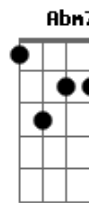

NATTAN - As Quatro Estações

tom:

Intro: A E A B

[Primeira Parte]

A noite cai, o frio desce
 Mas aqui dentro predomina esse amor
 Que me aquece, protege da solidão
 A noite cai, a chuva traz
 O medo e a aflição mas é o amor
 Que está aqui dentro, que acalma meu
 Coração

(E Abm7 Gbm7 E Gbm7 B)

[Primeira Parte]

A noite cai, o frio desce
 Mas aqui dentro predomina esse amor
 Que me aquece, protege da solidão

Acordes

A noite cai, a chuva traz
 O medo e a aflição mas é o amor
 Que está aqui dentro, que acalma meu
 Coração

[Final] E Abm7 Gbm7 E Gbm7 B

© ukulele-chords.com

© ukulele-chords.com

© ukulele-chords.com

© ukulele-chords.com

© ukulele-chords.com

© ukulele-chords.com

© ukulele-chords.com