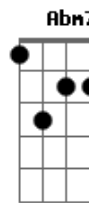

NATTAN - As Quatro Estações

tom:

Intro: A E A B

[Primeira Parte]

E
A noite cai, o frio desce
Dbm7
Mas aqui dentro predomina esse amor
A7M Abm7 Gbm7 B7
Que me aquece, protege da solidão
E
A noite cai, a chuva traz
Dbm7
O medo e a aflição mas é o amor
A7M Abm7
Que está aqui dentro, que acalma meu
Gbm7 B7
Coração

(E Abm7 Gbm7 E Gbm7 B)

[Primeira Parte]

E
A noite cai, o frio desce
Dbm7
Mas aqui dentro predomina esse amor
A7M Abm7 Gbm7 B7
Que me aquece, protege da solidão
E

Acordes

A noite cai, a chuva traz
Dbm7
O medo e a aflição mas é o amor
A7M Abm7
Que está aqui dentro, que acalma meu
Gbm7 B7
Coração

E
Outono é sempre igual
Abm7
As folhas caem no quintal
A Abm7
Só não cai o meu amor
Gbm7 Badd9 B
Pois não tem jeito é imortal

E
Outono é sempre igual
Abm7
As folhas caem no quintal
A Abm7
Só não cai o meu amor
Gbm7 B E
Pois não tem jeito não, é imortal
Abm7 Gbm7 B E
Hmmm, hmmm, é imortal
Abm7 Gbm7 B E
Hmmm, hmmm, é imortal

[Final] E Abm7 Gbm7 E Gbm7 B

© ukulele-chords.com

© ukulele-chords.com

© ukulele-chords.com

© ukulele-chords.com

© ukulele-chords.com

© ukulele-chords.com

© ukulele-chords.com