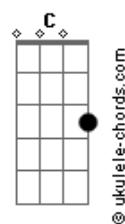

NATTAN - Amor de Rede Social

tom:

Intro: Dm Bb F Am

Dm C Bb
 Você foi mentira e eu fui verdade
 Dm C Bb
 Me entreguei por inteiro e você só metade
 Dm C Bb
 Da metade pro fim, o seu amor foi falso
 Dm C Bb
 Eu sempre fui completo e você só pedaço

Gm F C
 Então diz porque foi assim
 Gm F C
 Tu teve a oportunidade de ser feliz

Acordes

Dm Bb F
 Eu não quero isso pra mim, isso não é normal
 Não quero amor de selfie, amor de rede social
 Dm
 Amor de selfie, amor de rede social
 Bb F
 Eu não quero isso pra mim, isso não é normal
 Não quero amor de selfie, amor de rede social
 Dm
 Amor de selfie, amor de rede social
 Bb
 Não me leve a mal