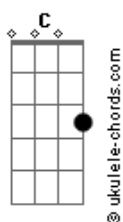

NATTAN - Amor de Rede Social

tom:

Intro: Dm Bb F Am

Dm C Bb
 Você foi mentira e eu fui verdade
 Dm C Bb
 Me entreguei por inteiro e você só metade
 Dm C Bb
 Da metade pro fim, o seu amor foi falso
 Dm C Bb
 Eu sempre fui completo e você só pedaço

Gm F C
 Então diz porque foi assim
 Gm F C
 Tu teve a oportunidade de ser feliz

Acordes

Dm Bb F
 Eu não quero isso pra mim, isso não é normal
 Não quero amor de selfie, amor de rede social
 Dm
 Amor de selfie, amor de rede social
 Bb F
 Eu não quero isso pra mim, isso não é normal
 Não quero amor de selfie, amor de rede social
 Dm
 Amor de selfie, amor de rede social
 Bb
 Não me leve a mal