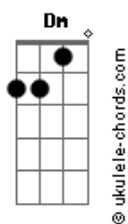

NATTAN - Amor de Rede Social

tom:

Intro: Dm Bb F Am

Dm C Bb
 Você foi mentira e eu fui verdade
 Dm C Bb
 Me entreguei por inteiro e você só metade
 Dm C Bb
 Da metade pro fim, o seu amor foi falso
 Dm C Bb
 Eu sempre fui completo e você só pedaço

Gm F C
 Então diz porque foi assim
 Gm F C
 Tu teve a oportunidade de ser feliz

Acordes

Dm Bb F
 Eu não quero isso pra mim, isso não é normal
 Não quero amor de selfie, amor de rede social
 Dm
 Amor de selfie, amor de rede social
 Bb F
 Eu não quero isso pra mim, isso não é normal
 Não quero amor de selfie, amor de rede social
 Dm
 Amor de selfie, amor de rede social
 Bb
 Não me leve a mal