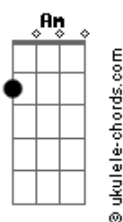

NATTAN - Amor de Rede Social

tom:

Intro: Dm Bb F Am

Dm C Bb
 Você foi mentira e eu fui verdade
 Dm C Bb
 Me entreguei por inteiro e você só metade
 Dm C Bb
 Da metade pro fim, o seu amor foi falso
 Dm C Bb
 Eu sempre fui completo e você só pedaço

Gm F C
 Então diz porque foi assim
 Gm F C
 Tu teve a oportunidade de ser feliz

Acordes

Dm Bb F
 Eu não quero isso pra mim, isso não é normal
 Não quero amor de selfie, amor de rede social
 Dm
 Amor de selfie, amor de rede social
 Bb F
 Eu não quero isso pra mim, isso não é normal
 Não quero amor de selfie, amor de rede social
 Dm
 Amor de selfie, amor de rede social
 Bb
 Não me leve a mal