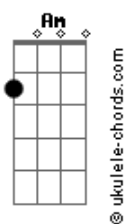

NATTAN - Amor de Rede Social

tom:

Intro: Dm Bb F Am

Dm C Bb
 Você foi mentira e eu fui verdade
 Dm C Bb
 Me entreguei por inteiro e você só metade
 Dm C Bb
 Da metade pro fim, o seu amor foi falso
 Dm C Bb
 Eu sempre fui completo e você só pedaço

Gm F C
 Então diz porque foi assim
 Gm F C
 Tu teve a oportunidade de ser feliz

Acordes

Dm Bb F
 Eu não quero isso pra mim, isso não é normal
 Não quero amor de selfie, amor de rede social
 Dm
 Amor de selfie, amor de rede social
 Bb F
 Eu não quero isso pra mim, isso não é normal
 Não quero amor de selfie, amor de rede social
 Dm
 Amor de selfie, amor de rede social
 Bb
 Não me leve a mal