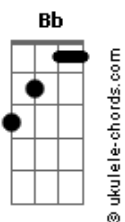

NATTAN - Amor de Rede Social

tom:

Intro: Dm Bb F Am

Dm C Bb
 Você foi mentira e eu fui verdade
 Dm C Bb
 Me entreguei por inteiro e você só metade
 Dm C Bb
 Da metade pro fim, o seu amor foi falso
 Dm C Bb
 Eu sempre fui completo e você só pedaço

Gm F C
 Então diz porque foi assim
 Gm F C
 Tu teve a oportunidade de ser feliz

Acordes

Dm Bb F
 Eu não quero isso pra mim, isso não é normal
 Não quero amor de selfie, amor de rede social
 Amor de selfie, amor de rede social
 Bb F
 Eu não quero isso pra mim, isso não é normal
 Não quero amor de selfie, amor de rede social
 Amor de selfie, amor de rede social
 Bb
 Não me leve a mal