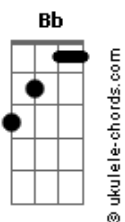

# NATTAN - Amor de Rede Social

tom:

Intro: Dm Bb F Am

Dm C Bb  
 Você foi mentira e eu fui verdade  
 Dm C Bb  
 Me entreguei por inteiro e você só metade  
 Dm C Bb  
 Da metade pro fim, o seu amor foi falso  
 Dm C Bb  
 Eu sempre fui completo e você só pedaço

Gm F C  
 Então diz porque foi assim  
 Gm F C  
 Tu teve a oportunidade de ser feliz