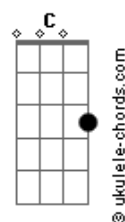

NATTAN - Amor de Rede Social

tom:

Intro: Dm Bb F Am

Dm C Bb
Você foi mentira e eu fui verdade
Dm C Bb
Me entreguei por inteiro e você só metade
Dm C Bb
Da metade pro fim, o seu amor foi falso
Dm C Bb
Eu sempre fui completo e você só pedaço

Gm F C
Então diz porque foi assim
Gm F C
Tu teve a oportunidade de ser feliz

Acordes

Dm Bb F
Eu não quero isso pra mim, isso não é normal
Não quero amor de selfie, amor de rede social
Dm
Amor de selfie, amor de rede social
Bb F
Eu não quero isso pra mim, isso não é normal
Não quero amor de selfie, amor de rede social
Dm
Amor de selfie, amor de rede social
Bb
Não me leve a mal