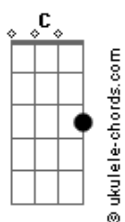

NATTAN - Amor de Rede Social

tom:

Intro: Dm Bb F Am

Dm C Bb
 Você foi mentira e eu fui verdade
 Dm C Bb
 Me entreguei por inteiro e você só metade
 Dm C Bb
 Da metade pro fim, o seu amor foi falso
 Dm C Bb
 Eu sempre fui completo e você só pedaço

Gm F C
 Então diz porque foi assim
 Gm F C
 Tu teve a oportunidade de ser feliz

Acordes

Dm Bb F
 Eu não quero isso pra mim, isso não é normal
 Não quero amor de selfie, amor de rede social
 Amor de selfie, amor de rede social
 Bb F
 Eu não quero isso pra mim, isso não é normal
 Não quero amor de selfie, amor de rede social
 Amor de selfie, amor de rede social
 Bb
 Não me leve a mal