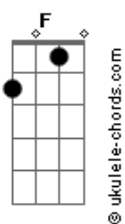

NATTAN - Amor de Rede Social

tom:

Intro: Dm Bb F Am

Dm C Bb
 Você foi mentira e eu fui verdade
 Dm C Bb
 Me entreguei por inteiro e você só metade
 Dm C Bb
 Da metade pro fim, o seu amor foi falso
 Dm C Bb
 Eu sempre fui completo e você só pedaço

Gm F C
 Então diz porque foi assim
 Gm F C
 Tu teve a oportunidade de ser feliz

Acordes

Dm Bb F
 Eu não quero isso pra mim, isso não é normal
 Não quero amor de selfie, amor de rede social
 Dm
 Amor de selfie, amor de rede social
 Bb F
 Eu não quero isso pra mim, isso não é normal
 Não quero amor de selfie, amor de rede social
 Dm
 Amor de selfie, amor de rede social
 Bb
 Não me leve a mal