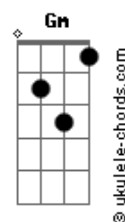

NATTAN - Amor de Rede Social

tom:

Intro: Dm Bb F Am

Dm C Bb
Você foi mentira e eu fui verdade
Dm C Bb
Me entreguei por inteiro e você só metade
Dm C Bb
Da metade pro fim, o seu amor foi falso
Dm C Bb
Eu sempre fui completo e você só pedaço

Gm F C
Então diz porque foi assim
Gm F C
Tu teve a oportunidade de ser feliz

Acordes

Dm Bb F
Eu não quero isso pra mim, isso não é normal
Não quero amor de selfie, amor de rede social
Dm
Amor de selfie, amor de rede social
Bb F
Eu não quero isso pra mim, isso não é normal
Não quero amor de selfie, amor de rede social
Dm
Amor de selfie, amor de rede social
Bb
Não me leve a mal