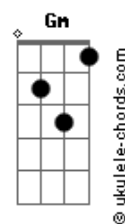

NATTAN - Amor de Rede Social

tom:

Intro: Dm Bb F Am

Dm C Bb
 Você foi mentira e eu fui verdade
 Dm C Bb
 Me entreguei por inteiro e você só metade
 Dm C Bb
 Da metade pro fim, o seu amor foi falso
 Dm C Bb
 Eu sempre fui completo e você só pedaço

Gm F C
 Então diz porque foi assim
 Gm F C
 Tu teve a oportunidade de ser feliz

Acordes

Dm Bb F
 Eu não quero isso pra mim, isso não é normal
 Não quero amor de selfie, amor de rede social
 Dm
 Amor de selfie, amor de rede social
 Bb F
 Eu não quero isso pra mim, isso não é normal
 Não quero amor de selfie, amor de rede social
 Dm
 Amor de selfie, amor de rede social
 Bb
 Não me leve a mal