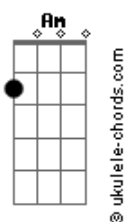

NATTAN - Amor de Rede Social

tom:

Intro: Dm Bb F Am

Dm C Bb
Você foi mentira e eu fui verdade
Dm C Bb
Me entreguei por inteiro e você só metade
Dm C Bb
Da metade pro fim, o seu amor foi falso
Dm C Bb
Eu sempre fui completo e você só pedaço

Gm F C
Então diz porque foi assim
Gm F C
Tu teve a oportunidade de ser feliz

Acordes

Dm Bb F
Eu não quero isso pra mim, isso não é normal
Não quero amor de selfie, amor de rede social
Amor de selfie, amor de rede social
Bb F
Eu não quero isso pra mim, isso não é normal
Não quero amor de selfie, amor de rede social
Amor de selfie, amor de rede social
Bb
Não me leve a mal