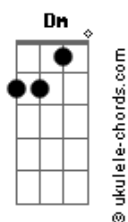

NATTAN - Amor de Rede Social

tom:

Intro: Dm Bb F Am

Dm C Bb
 Você foi mentira e eu fui verdade
 Dm C Bb
 Me entreguei por inteiro e você só metade
 Dm C Bb
 Da metade pro fim, o seu amor foi falso
 Dm C Bb
 Eu sempre fui completo e você só pedaço

Gm F C
 Então diz porque foi assim
 Gm F C
 Tu teve a oportunidade de ser feliz

Acordes

Dm Bb F
 Eu não quero isso pra mim, isso não é normal
 Não quero amor de selfie, amor de rede social
 Dm
 Amor de selfie, amor de rede social
 Bb F
 Eu não quero isso pra mim, isso não é normal
 Não quero amor de selfie, amor de rede social
 Dm
 Amor de selfie, amor de rede social
 Bb
 Não me leve a mal