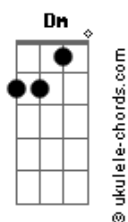

NATTAN - Amor de Rede Social

tom:

Intro: Dm Bb F Am

Dm C Bb
 Você foi mentira e eu fui verdade
 Dm C Bb
 Me entreguei por inteiro e você só metade
 Dm C Bb
 Da metade pro fim, o seu amor foi falso
 Dm C Bb
 Eu sempre fui completo e você só pedaço

Gm F C
 Então diz porque foi assim
 Gm F C
 Tu teve a oportunidade de ser feliz

Acordes

Dm Bb F
 Eu não quero isso pra mim, isso não é normal
 Não quero amor de selfie, amor de rede social
 Amor de selfie, amor de rede social
 Bb F
 Eu não quero isso pra mim, isso não é normal
 Não quero amor de selfie, amor de rede social
 Amor de selfie, amor de rede social
 Bb
 Não me leve a mal