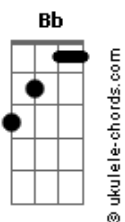

NATTAN - Amor de Rede Social

tom:

Intro: Dm Bb F Am

Dm C Bb
 Você foi mentira e eu fui verdade
 Dm C Bb
 Me entreguei por inteiro e você só metade
 Dm C Bb
 Da metade pro fim, o seu amor foi falso
 Dm C Bb
 Eu sempre fui completo e você só pedaço

Gm F C
 Então diz porque foi assim
 Gm F C
 Tu teve a oportunidade de ser feliz

Acordes

Dm Bb F
 Eu não quero isso pra mim, isso não é normal
 Não quero amor de selfie, amor de rede social
 Dm
 Amor de selfie, amor de rede social
 Bb F
 Eu não quero isso pra mim, isso não é normal
 Não quero amor de selfie, amor de rede social
 Dm
 Amor de selfie, amor de rede social
 Bb
 Não me leve a mal