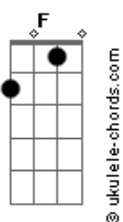

NATTAN - Amor de Rede Social

tom:

Intro: Dm Bb F Am

Dm C Bb
 Você foi mentira e eu fui verdade
 Dm C Bb
 Me entreguei por inteiro e você só metade
 Dm C Bb
 Da metade pro fim, o seu amor foi falso
 Dm C Bb
 Eu sempre fui completo e você só pedaço

Gm F C
 Então diz porque foi assim
 Gm F C
 Tu teve a oportunidade de ser feliz

Acordes

Dm Bb F
 Eu não quero isso pra mim, isso não é normal
 Não quero amor de selfie, amor de rede social
 Dm
 Amor de selfie, amor de rede social
 Bb F
 Eu não quero isso pra mim, isso não é normal
 Não quero amor de selfie, amor de rede social
 Dm
 Amor de selfie, amor de rede social
 Bb
 Não me leve a mal