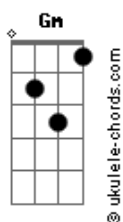

NATTAN - Amor de Rede Social

tom:

Intro: Dm Bb F Am

Dm C Bb
 Você foi mentira e eu fui verdade
 Dm C Bb
 Me entreguei por inteiro e você só metade
 Dm C Bb
 Da metade pro fim, o seu amor foi falso
 Dm C Bb
 Eu sempre fui completo e você só pedaço

Gm F C
 Então diz porque foi assim
 Gm F C
 Tu teve a oportunidade de ser feliz

Acordes

Dm Bb F
 Eu não quero isso pra mim, isso não é normal
 Não quero amor de selfie, amor de rede social
 Dm
 Amor de selfie, amor de rede social
 Bb F
 Eu não quero isso pra mim, isso não é normal
 Não quero amor de selfie, amor de rede social
 Dm
 Amor de selfie, amor de rede social
 Bb
 Não me leve a mal