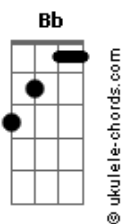

NATTAN - Amor de Rede Social

tom:

Intro: Dm Bb F Am

Dm C Bb
 Você foi mentira e eu fui verdade
 Dm C Bb
 Me entreguei por inteiro e você só metade
 Dm C Bb
 Da metade pro fim, o seu amor foi falso
 Dm C Bb
 Eu sempre fui completo e você só pedaço

Gm F C
 Então diz porque foi assim
 Gm F C
 Tu teve a oportunidade de ser feliz

Acordes

Dm Bb F
 Eu não quero isso pra mim, isso não é normal
 Não quero amor de selfie, amor de rede social
 Dm
 Amor de selfie, amor de rede social
 Bb F
 Eu não quero isso pra mim, isso não é normal
 Não quero amor de selfie, amor de rede social
 Dm
 Amor de selfie, amor de rede social
 Bb
 Não me leve a mal