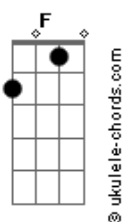

NATTAN - Amor de Rede Social

tom:

Intro: Dm Bb F Am

Dm C Bb
Você foi mentira e eu fui verdade
Dm C Bb
Me entreguei por inteiro e você só metade
Dm C Bb
Da metade pro fim, o seu amor foi falso
Dm C Bb
Eu sempre fui completo e você só pedaço

Gm F C
Então diz porque foi assim
Gm F C
Tu teve a oportunidade de ser feliz

Acordes

Dm Bb F
Eu não quero isso pra mim, isso não é normal
Não quero amor de selfie, amor de rede social
Amor de selfie, amor de rede social
Bb F
Eu não quero isso pra mim, isso não é normal
Não quero amor de selfie, amor de rede social
Amor de selfie, amor de rede social
Bb
Não me leve a mal