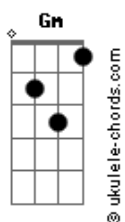

NATTAN - Amor de Rede Social

tom:

Intro: Dm Bb F Am

Dm C Bb
 Você foi mentira e eu fui verdade
 Dm C Bb
 Me entreguei por inteiro e você só metade
 Dm C Bb
 Da metade pro fim, o seu amor foi falso
 Dm C Bb
 Eu sempre fui completo e você só pedaço

Gm F C
 Então diz porque foi assim
 Gm F C
 Tu teve a oportunidade de ser feliz

Acordes

Dm Bb F
 Eu não quero isso pra mim, isso não é normal
 Não quero amor de selfie, amor de rede social
 Amor de selfie, amor de rede social
 Bb F
 Eu não quero isso pra mim, isso não é normal
 Não quero amor de selfie, amor de rede social
 Amor de selfie, amor de rede social
 Bb
 Não me leve a mal