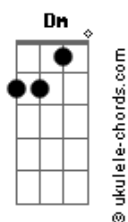

NATTAN - Amor de Rede Social

tom:

Intro: Dm Bb F Am

Dm C Bb
Você foi mentira e eu fui verdade
Dm C Bb
Me entreguei por inteiro e você só metade
Dm C Bb
Da metade pro fim, o seu amor foi falso
Dm C Bb
Eu sempre fui completo e você só pedaço

Gm F C
Então diz porque foi assim
Gm F C
Tu teve a oportunidade de ser feliz

Acordes

Dm Bb F
Eu não quero isso pra mim, isso não é normal
Não quero amor de selfie, amor de rede social
Amor de selfie, amor de rede social
Bb F
Eu não quero isso pra mim, isso não é normal
Não quero amor de selfie, amor de rede social
Amor de selfie, amor de rede social
Bb
Não me leve a mal