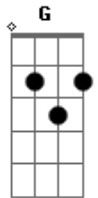

Nativos - Ego

Tom: F

F
Eu só quero de você

F/7
O que você quer de mim

Dm7
É melhor eu te perder
Do que ter você assim

Bb
Tão distante de nós dois

F
Pra que tanta ironia

G Gm
Tudo isso é pra depois

Bb
Nosso caso é diferente

F F/7 Dm7
Solta o teu cabelo e me chama

F F/7 Dm7
Tira o teu casaco e me ama, me ama

Bb F
Puxa esse lençol e me aquece

Gm7 Bb
Apaga a luz do dia adormece

Repete estrofes

Refrão

Solo: (F Dm7 Bb7 Bb B)

Repete refrão com mais meio tom

Conselho das variações dos acordes

F (x,8,10,10,8,8)

F/7 (x,8,10,9,8,8)

F (5,x,3,5,6,x)

Acordes

© ukulele-chords.com

© ukulele-chords.com