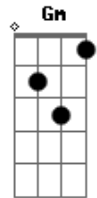

© ukulele-chords.com