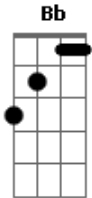

© ukulele-chords.com