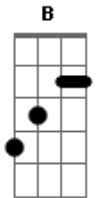

© ukulele-chords.com