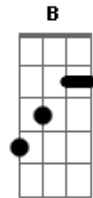

© ukulele-chords.com