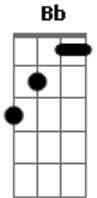

© ukulele-chords.com