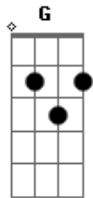

Nativos - Ego

Tom: F

F
Eu só quero de você

F/7
O que você quer de mim

Dm7
É melhor eu te perder
Do que ter você assim

Bb
Tão distante de nós dois

F
Pra que tanta ironia

G Gm
Tudo isso é pra depois

Bb
Nosso caso é diferente

F F/7 Dm7
Solta o teu cabelo e me chama

F F/7 Dm7
Tira o teu casaco e me ama, me ama

Bb F
Puxa esse lençol e me aquece

Gm7 Bb
Apaga a luz do dia adormece

Repete estrofes

Refrão

Solo: (**F Dm7 Bb7 Bb B**)

Repete refrão com mais meio tom

Conselho das variações dos acordes

F (x,8,10,10,8,8)

F/7 (x,8,10,9,8,8)

F (5,x,3,5,6,x)

Acordes

© ukulele-chords.com

© ukulele-chords.com