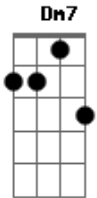

Nativos - Ego

Tom: F

F
Eu só quero de você

F/7
O que você quer de mim

Dm7
É melhor eu te perder
Do que ter você assim

Bb
Tão distante de nós dois

F
Pra que tanta ironia

G Gm
Tudo isso é pra depois

Bb
Nosso caso é diferente

F F/7 Dm7
Solta o teu cabelo e me chama

F F/7 Dm7
Tira o teu casaco e me ama, me ama

Bb F
Puxa esse lençol e me aquece

Gm7 Bb
Apaga a luz do dia adormece

Repete estrofes

Refrão

Solo: (F Dm7 Bb7 Bb B)

Repete refrão com mais meio tom

Conselho das variações dos acordes

F (x,8,10,10,8,8)

F/7 (x,8,10,9,8,8)

F (5,x,3,5,6,x)

Acordes

© ukulele-chords.com

© ukulele-chords.com