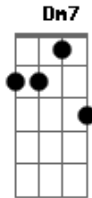

Nativos - Ego

Tom: F

F
Eu só quero de você

F/7
O que você quer de mim

Dm7
É melhor eu te perder
Do que ter você assim

Bb
Tão distante de nós dois

F
Pra que tanta ironia

G Gm
Tudo isso é pra depois

Bb
Nosso caso é diferente

F F/7 Dm7
Solta o teu cabelo e me chama

F F/7 Dm7
Tira o teu casaco e me ama, me ama

Bb F
Puxa esse lençol e me aquece

Gm7 Bb
Apaga a luz do dia adormece

Repete estrofes

Refrão

Solo: (**F Dm7 Bb7 Bb B**)

Repete refrão com mais meio tom

Conselho das variações dos acordes

F (x,8,10,10,8,8)

F/7 (x,8,10,9,8,8)

F (5,x,3,5,6,x)

Acordes

© ukulele-chords.com

© ukulele-chords.com