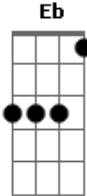

© ukulele-chords.com