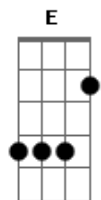

Nativos - Bugio da Capela

Tom: E

Eu vou pra serra vou num baile na capela
Vou lá vê ela, vou lá vê ela
Sei que está me esperando na janela
Eu vou vê ela, vou, vou lá vê ela
Ao despassito no tranco da égua moura
Eu vou solito cruzando léguas de chão
Levo na mala canha buena e charque gordo

E o meu pala pra mode de precisão
No pé da serra, apeio e faço pousada
É longa a espera pra um domingo que vem vindo
Vou ver a bela que a uma semana eu não vejo
Pensando nela devagar eu vou subindo
A bugiada ronca grosso avisando
Que a jornada já tá chegando ao fim
Chego a capela, era isso que eu queria
Ver a gurria que está esperando por mim

Acordes

© ukulele-chords.com