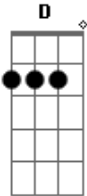

Nativos - Bugio da Capela

Tom: E

Eu vou pra serra vou num baile na capela
 Vou lá vê ela, vou lá vê ela
 Sei que está me esperando na janela
 Eu vou vê ela, vou, vou lá vê ela

E7 A Eb A
 Ao despssito no tranco da égua moura
 Eu vou solito cruzando léguas de chão

Levo na mala canha buena e charque gordo
 Ver a gurria que está esperando por mim

E o meu pala pra mode de precisão
 No pé da serra, apeio e faço pousada
 É longa a espera pra um domingo que vem vindo
 Vou ver a bela que a uma semana eu não vejo
 Pensando nela devagar eu vou subindo

A7 D
 A bugiada ronca grosso avisando
 Que a jornada já tá chegando ao fim
 Chego a capela, era isso que eu queria
 Ver a gurria que está esperando por mim

Acordes

© ukulele-chords.com

© ukulele-chords.com