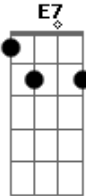

© ukulele-chords.com