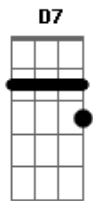

© ukulele-chords.com