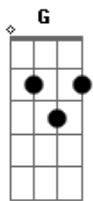

Nativos - Brega Demais

Tom: G

(intro) G D7 G D7 G

Tem retrato dela na parede do meu quarto

Tem saudade dela na parede do meu peito

Tem o nome dela tatuado no meu braço

(C Bm Am G)

e o meu coração bate por ela não tem jeito (2x)

Tô pichando o nome dela pelos muros da cidade

Tô deixando o telefone e uma frase de saudade

E na rádio que ela escuta tô fazendo promoção

Tá valendo qualquer coisa

Pra chamar a sua atenção

Tem retrato dela na parede do meu quarto

Tem saudade dela na parede do meu peito

Tem o nome dela tatuado no meu braço

(C Bm Am G)

e o meu coração bate por ela não tem jeito (2x)

Botei a foto dela na traseira de um busão

O meu nome e o nome dela uma flecha e um coração

Sei que tudo isso é brega Brega todo mundo é

E todo homem fica brega por causa de uma mulher

Tem retrato dela na parede do meu quarto

Tem saudade dela na parede do meu peito

Tem o nome dela tatuado no meu braço

(C Bm Am G)

e o meu coração bate por ela não tem jeito (2x)

Já botei anúncio no jornal e na TV

Uma todo mundo olha outro todo mundo lê

Tâ pagando recompensa quem tiver informação

Vai levar uma merreca e me tirar a solidão

(coro)

Acordes

© ukulele-chords.com