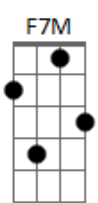

Natiruts - Vem Pra Mim

tom:

F

Intro: F7M F F7M F

F7M F
Se tivesse que escolher
Am7
Um lugar para morar
Gm7
Não saberia o que dizer
C7 C7
Entre a montanha e o mar

F7M F
Se eu tivesse que pintar
Am7
A cor do céu num papel
Gm7
Não sei de qual gosto mais
C7 C7
Amanhã ou entardecer

F7M F Gm7 C7
Corazón, ven a mí, ven a mí

F7M F
Corazón, corazón, ven a mí
Gm7 C7
Que me quiero por tenerte

F7M F Gm7 C7
Corazón, ven a mí, ven a mí

F7M F
Corazón, corazón, ven a mí
Gm7 C7
Que me quiero por tenerte

F7M F Gm7 C7
Corazón, ven a mí, ven a mí

F7M F
Corazón, corazón, ven a mí
Gm7 C7
Que me quiero por tenerte

F7M F Gm7 C7
Corazón, ven a mí, ven a mí

C7
Venha até mim
F7M
Vem pra mim

© ukulele-chords.com

© ukulele-chords.com