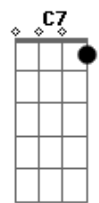

© ukulele-chords.com