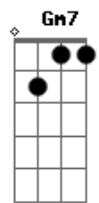

© ukulele-chords.com