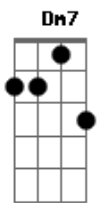

© ukulele-chords.com