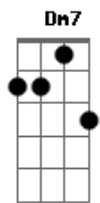

© ukulele-chords.com