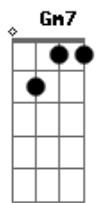

© ukulele-chords.com