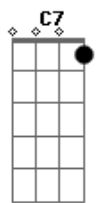

© ukulele-chords.com