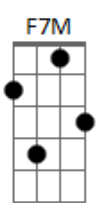

Natiruts - Vem Pra Mim

tom:

F

Intro: F7M F F7M F

F7M F
Se tivesse que escolher
Am7
Um lugar para morar
Gm7
Não saberia o que dizer
C7 C7
Entre a montanha e o mar

F7M F
Se eu tivesse que pintar
Am7
A cor do céu num papel
Gm7
Não sei de qual gosto mais
C7 C7
Amanhã ou entardecer

F7M F Gm7 C7
Corazón, ven a mí, ven a mí

F7M F
Corazón, corazón, ven a mí
Gm7 C7
Que me muero por tenerte

F7M F Gm7 C7
Corazón, ven a mí, ven a mí

F7M F
Corazón, corazón, ven a mí
Gm7 C7
Que me muero por tenerte

F7M F Gm7 C7
Corazón, ven a mí, ven a mí

F7M F
Corazón, corazón, ven a mí
Gm7 C7
Que me muero por tenerte

F7M F Gm7 C7
Corazón, ven a mí, ven a mí

C7
Venha até mim
F7M
Vem pra mim

© ukulele-chords.com

© ukulele-chords.com