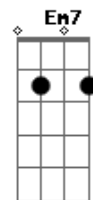

© ukulele-chords.com