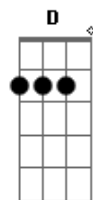

© ukulele-chords.com