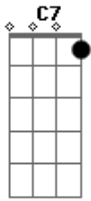

© ukulele-chords.com