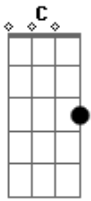

Natiruts - Misteriosa Atração

Tom: C

Intro : Bm7 C7 (Batida Suingada)

(Bm7 C7 Bm7 C7)
Tanto você como eu, já sentimos muitos sinais
Um enigma em nossas mãos, o sentimento bom reconciliar
Se a verdade vacilar, de uma forma original
Alcançando amor por mim, a natureza fica livre pra manifestar
Sol aquece o coração, hummm...
Água nos teus olhos, um rio pra mim
Um mergulho enfim

(Refrão)

Bm7 C7 Bm7 C7
Linda princesa, não haja sempre assim
Bm7 C7 Bm7 C7
Escrava dos sentidos, procure outra maneira

Bm7 C7 Bm7 C7
Pode alguém deixar de agir na floresta da ilusão
Bm7 C7 Bm7 C7

Na riqueza e no poder, o inverno ESFRIA o coração

Solo : Db7 C7
Db7 C7
Db7 C7

(Bm7 C7 Bm7 C7)
Encontrando o puro amor que traz a mente pra o coração
É o final de toda dor, a luz no fim do túnel da rendição
Se o encanto não queimar com o fogo da paixão
As estrelas do prazer pintam de belo a misteriosa atração
Armadilha e poder, hummm...
Perfume do teu cabelo é pra mim suspiro sem fim

REFRÃO

(Bm7 C7 Bm7 C7)
Pode uma beldade ter a pureza de uma flor
Jóia de ouro na mão, espelho que estia o coração

SOLO (final)

Db7 C7

Acordes

© ukulele-chords.com