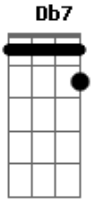

© ukulele-chords.com