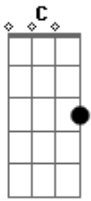

Natiruts - Misteriosa Atração

Tom: C

Intro : Bm7 C7 (Batida Suingada)

(Bm7 C7 Bm7 C7)
 Tanto você como eu, já sentimos muitos sinais
 Um enigma em nossas mãos, o sentimento bom reconciliar
 Se a verdade vacilar, de uma forma original
 Alcançando amor por mim, a natureza fica livre pra manifestar
 Sol aquece o coração, hummm...
 Água nos teus olhos, um rio pra mim
 Um mergulho enfim

Solo : Db7 C7
 Db7 C7
 Db7 C7

(Bm7 C7 Bm7 C7)
 Encontrando o puro amor que traz a mente pra o coração
 É o final de toda dor, a luz no fim do túnel da rendição
 Se o encanto não queimar com o fogo da paixão
 As estrelas do prazer pintam de belo a misteriosa atração
 Armadilha e poder, hummm...
 Perfume do teu cabelo é pra mim suspiro sem fim

REFRÃO

(Bm7 C7 Bm7 C7)
 Pode uma beldade ter a pureza de uma flor
 Jóia de ouro na mão, espelho que estia o coração

SOLO (final)

Db7 C7

Acordes

© ukulele-chords.com

© ukulele-chords.com

© ukulele-chords.com