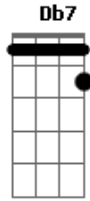

© ukulele-chords.com