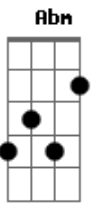

© ukulele-chords.com