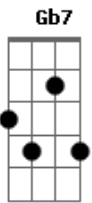

© ukulele-chords.com