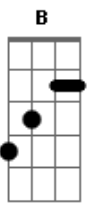

Natiruts - Mensagem de Amor

Tom: B

Intro: Ebm Bbm Abm

Ebm Bbm Abm
Os livros na estante já não tem mais tanta importância
Ebm Bbm Abm
Do muito que eu li, do pouco que eu sei, nada me resta
Ebm Bbm B7
A não ser, a vontade de te encontrar
B7 Gb7 B7 Gb7
O motivo eu já nem sei, nem que seja só para estar
B7
Ao teu lado,

Gb7 B7
Só pra ler no teu rosto
Ebm Bbm Abm
Uma mensagem de amor,
Ebm Bbm Abm
Uma mensagem de amor

Ebm Bbm Abm
O ceu estrelado, eu me perco, com os pés na terra
Ebm Bbm
Vagando entre os astros, nada me move nem me faz
Abm
parar
Ebm Bbm B7
A não ser, a vontade de te encontrar
B7 Gb7 B7 Gb7
O motivo eu já nem sei, nem que seja só para estar
B7
Ao seu lado,

Gb7 B7
Só pra ler no teu rosto
Ebm Bbm Abm
Uma mensagem de amor,
Ebm Bbm Abm
Uma mensagem de amor

Base - solo de sax:
Ebm Bbm Abm

Ebm Bbm Abm
A noite em me deito, então escuto a mensagem no ar
Ebm Bbm Abm
Tambures rufando, eu ja não tenho nada pra te dar
Ebm Bbm B7
A não ser, a vontade de te encontrar

B7 Gb7 B7 Gb7
E o motivo eu já nem sei, nem que seja só para estar
B7
Ao teu lado,

Gb7 B7
Só pra ler no teu rosto
Ebm Bbm Abm
Uma mensagem de amor,
Ebm Bbm Abm
Uma mensagem de amor
Ebm Bbm Abm
Mensagem de amor!
Ebm Bbm Abm
Uma mensagem de amor

Acordes

© ukulele-chords.com