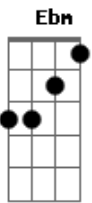

© ukulele-chords.com