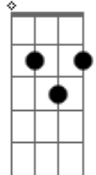

© ukulele-chords.com

G