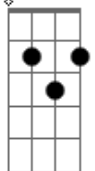

Natiruts - Mano Velho

Tom: G

G7M Am7 D G7M
Ah... se um dia eu pudesse encontrar
Am7 D G7
Um barco forte para me levar
Am7 D G7M Am7 D
Sob a tempestade que quer me matar
G7M Am7 D
Mano velho quando ela chora
G7M Am7 D
É medo que o seu passarinho encantado vá embora
G7M Am7 D G7M Am7
D
Vejo na música as cores que um dia se uniram no céu para ver
G7M Am7 D G7M Am7
D
A morte lenta da dor na alma daquele em que a felicidade tocou
G7M Am7 D
Mano velho chorou quando ela ofereceu
G7M Am7 D
Todo seu amor um presente de Deus

G7M Am7 D
Mano velho chorou quando enfim descobriu
G7M Am7 D
Que aquelas cores formaram o céu do Brasil
Bm7 Am7
A felicidade é tão bela
Bm7 Am7
Mais que a única rosa amarela
Bm7 Am7
E tão linda rosa ela é
Bm7 Am7
Que protegê-la é ato de fé
Bm7 Am7
Cantaremos pela cidade
Bm7 Am7
Esse reggae que é de verdade
Bm7 Am7
E ao te ver cantando tão linda
Bm7 Am7 D
Mais eu tomo gosto da vida
G7M Am7 D
Ioiô...

Acordes

© ukulele-chords.com

G

© ukulele-chords.com

© ukulele-chords.com

© ukulele-chords.com

© ukulele-chords.com

© ukulele-chords.com