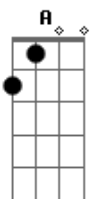

Natiruts - Leviatã

Tom: D

Intro 2X: Bm Gbm G D A

(Refrão 1)

Bm Gbm
Use a inteligência agora pelo o mundo afora
G A
Saiba quem te adora e quem quer te ver partir
Bm Gbm G
O sentimento mora no coração
A Bm
E é o que te ensina agir
Gbm G A
uuuuuu...

REFRÃO

Solo : Bm Gbm G D A

Dm Bb F C
Nas garras do leviatã, teu algoz se diz redentor
Dm Bb F C
Faz que te abraça e é teu fã, mas quer te roubar
Dm Bb F C
E a boca que beija vai te difamar (2X)

REFRÃO

REFRÃO 1

SOLO

Intro:

Acordes

© ukulele-chords.com

© ukulele-chords.com

© ukulele-chords.com

© ukulele-chords.com

© ukulele-chords.com