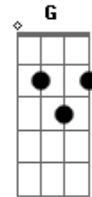

Natiruts - Leve Com Você

Tom: C

Intro 6x: Am F
Riff:

Am F
Leve com você
Am F
Só o que foi bom
Am F
Ódio e rancor
Dm Em
Não dão em nada, nada
Am F
Ouço aquele som
Am F
Lembro de você
Am F
Como acabou
Em Dm
Mas não tem nada não
Em Dm
Só guardo o que foi bom no meu coração
Em F
O amor é como o sol, sabe como renascer

Am F
Sinto o calor
Am F
De mais um verão
Am F
Tudo ganha cor
Em Dm
E de nada vai valer lamentar a dor
Em Dm
Nós temos que seguir em frente, a vida não parou
Em Dm
Vai ser difícil de esquecer tudo o que passou
Em F G
Mas são as quedas que ensinam a cultivar o nosso amor

Refrão 2x:
Am Em
Pensar
Dm Em
No nosso futuro
(repete tudo)
(2ª parte da música)

Em
E ser feliz
Solo:

Acordes

© ukulele-chords.com

© ukulele-chords.com

© ukulele-chords.com

© ukulele-chords.com

© ukulele-chords.com