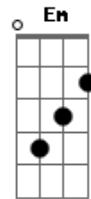

Natiruts - Leve Com Você

Tom: C

Intro 6x: Am F
Riff:

Am F
Leve com você
Am F
Só o que foi bom
Am F
Ódio e rancor
Dm Em
Não dão em nada, nada
Am F
Ouço aquele som
Am F
Lembro de você
Am F
Como acabou
Em Dm
Mas não tem nada não
Em Dm
Só guardo o que foi bom no meu coração
Em F
O amor é como o sol, sabe como renascer

Am F
Sinto o calor
Am F
De mais um verão
Am F
Tudo ganha cor
Em Dm
E de nada vai valer lamentar a dor
Em Dm
Nós temos que seguir em frente, a vida não parou
Em Dm
Vai ser difícil de esquecer tudo o que passou
Em F G
Mas são as quedas que ensinam a cultivar o nosso amor

Refrão 2x:
Am Em
Pensar
Dm Em
No nosso futuro
(repete tudo)
(2ª parte da música)

Em
E ser feliz
Solo:

Acordes

© ukulele-chords.com

© ukulele-chords.com

© ukulele-chords.com

© ukulele-chords.com

© ukulele-chords.com