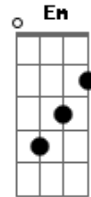

Natiruts - Leve Com Você

Tom: C

Intro 6x: Am F
Riff:

Am F
Leve com você
Am F
Só o que foi bom
Am F
Ódio e rancor
Dm Em
Não dão em nada, nada
Am F
Ouço aquele som
Am F
Lembro de você
Am F
Como acabou
Em Dm
Mas não tem nada não
Em Dm
Só guardo o que foi bom no meu coração
Em F
O amor é como o sol, sabe como renascer

Am F
Sinto o calor
Am F
De mais um verão
Am F
Tudo ganha cor
Em Dm
E de nada vai valer lamentar a dor
Em Dm
Nós temos que seguir em frente, a vida não parou
Em Dm
Vai ser difícil de esquecer tudo o que passou
Em F G
Mas são as quedas que ensinam a cultivar o nosso amor

Refrão 2x:
Am Em
Pensar
Dm Em
No nosso futuro
(repete tudo)
(2ª parte da música)

Em
E ser feliz
Solo:

Acordes

© ukulele-chords.com

© ukulele-chords.com

© ukulele-chords.com

© ukulele-chords.com

© ukulele-chords.com