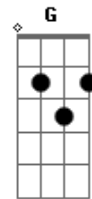

Natiruts - Leve Com Você

Tom: C

Intro 6x: Am F
Riff:

Am F
Leve com você
Am F
Só o que foi bom
Am F
Ódio e rancor
Dm Em
Não dão em nada, nada
Am F
Ouço aquele som
Am F
Lembro de você
Am F
Como acabou
Em Dm
Mas não tem nada não
Em Dm
Só guardo o que foi bom no meu coração
Em F
O amor é como o sol, sabe como renascer

Am F
Sinto o calor
Am F
De mais um verão
Am F
Tudo ganha cor
Em Dm
E de nada vai valer lamentar a dor
Em Dm
Nós temos que seguir em frente, a vida não parou
Em Dm
Vai ser difícil de esquecer tudo o que passou
Em F G
Mas são as quedas que ensinam a cultivar o nosso amor

Refrão 2x:
Am Em
Pensar
Dm Em
No nosso futuro
(repete tudo)
(2ª parte da música)

Em
E ser feliz
Solo:

Acordes

© ukulele-chords.com

© ukulele-chords.com

© ukulele-chords.com

© ukulele-chords.com

© ukulele-chords.com