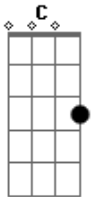

Natiruts - Leve Com Você

Tom: C

Intro 6x: Am F
Riff:

Am F
Leve com você
Am F
Só o que foi bom
Am F
Ódio e rancor
Dm Em
Não dão em nada, nada
Am F
Ouço aquele som
Am F
Lembro de você
Am F
Como acabou
Em Dm
Mas não tem nada não
Em Dm
Só guardo o que foi bom no meu coração
Em F
O amor é como o sol, sabe como renascer

Am F
Sinto o calor
Am F
De mais um verão
Am F
Tudo ganha cor
Em Dm
E de nada vai valer lamentar a dor
Em Dm
Nós temos que seguir em frente, a vida não parou
Em Dm
Vai ser difícil de esquecer tudo o que passou
Em F G
Mas são as quedas que ensinam a cultivar o nosso amor

Refrão 2x:
Am Em
Pensar
Dm Em
No nosso futuro
(repete tudo)
(2ª parte da música)

Em
E ser feliz
Solo:

Acordes

© ukulele-chords.com

© ukulele-chords.com

© ukulele-chords.com

© ukulele-chords.com

© ukulele-chords.com