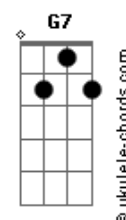

Natiruts - Dou Não Dou

Tom: F
Intro: Dm7 G7 (3x)

Dm7 F G

Primeira Parte:

Você me faz sofrer e diz que chorar

Não faz mal a ninguém

Eu quero ver meu bem

Quando cê vai querer crescer

Se apaixonar

0 tempo passa o amor aumenta

E tudo passa a ser demais

E a sensação de conviver

Com a dor cai

Base Intro:

Dm7 G7 (3x)

Dm7 F G

Acordes

Primeira Parte:

Você me faz sofrer e diz que chorar

Não faz mal a ninguém

Eu quero ver meu bem

Quando cê vai querer crescer

Não vê que além de ti

Não existirá no mundo mais ninguém