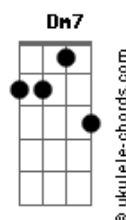

Natiruts - Dou Não Dou

Tom: F
Intro: Dm7 G7 (3x)

Dm7 F G

Primeira Parte:

Você me faz sofrer e diz que chorar

Não faz mal a ninguém

Eu quero ver meu bem

Quando cê vai querer crescer

Se apaixonar

0 tempo passa o amor aumenta

E tudo passa a ser demais

E a sensação de conviver

Com a dor cai

Base Intro:

Dm7 G7 (3x)

Dm7 F G

Acordes

Primeira Parte:

Você me faz sofrer e diz que chorar

Não faz mal a ninguém

Eu quero ver meu bem

Quando cê vai querer crescer

Não vê que além de ti

Não existirá no mundo mais ninguém