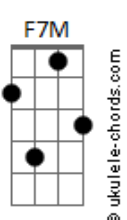

Natiruts - Dou Não Dou

Tom: F
Intro: Dm7 G7 (3x)

Dm7 F G

Primeira Parte:

Você me faz sofrer e diz que chorar

Não faz mal a ninguém

Eu quero ver meu bem

Quando cê vai querer crescer

Se apaixonar

0 tempo passa o amor aumenta

E tudo passa a ser demais

E a sensação de conviver

Com a dor cai

Base Intro:

Dm7 G7 (3x)

Dm7 F G

Acordes

Primeira Parte:

Você me faz sofrer e diz que chorar

Não faz mal a ninguém

Eu quero ver meu bem

Quando cê vai querer crescer

Não vê que além de ti

Não existirá no mundo mais ninguém