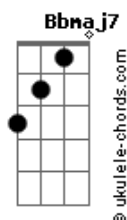

Natiruts - Dou Não Dou

Tom: F
Intro: Dm7 G7 (3x)

Dm7 F G

Primeira Parte:

Você me faz sofrer e diz que chorar

Não faz mal a ninguém

Eu quero ver meu bem

Quando cê vai querer crescer

Se apaixonar

0 tempo passa o amor aumenta

E tudo passa a ser demais

E a sensação de conviver

Com a dor cai

Base Intro:

Dm7 G7 (3x)

Dm7 F G

Acordes

Primeira Parte:

Você me faz sofrer e diz que chorar

Não faz mal a ninguém

Eu quero ver meu bem

Quando cê vai querer crescer

Não vê que além de ti

Não existirá no mundo mais ninguém