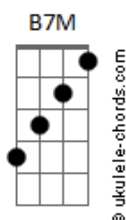

Natiruts - Dou Não Dou

Tom: F
Intro: Dm7 G7 (3x)

Dm7 F G

Primeira Parte:

Você me faz sofrer e diz que chorar

Não faz mal a ninguém

Eu quero ver meu bem

Quando cê vai querer crescer

Se apaixonar

0 tempo passa o amor aumenta

E tudo passa a ser demais

E a sensação de conviver

Com a dor cai

Base Intro:

Dm7 G7 (3x)

Dm7 F G

Acordes

Primeira Parte:

Você me faz sofrer e diz que chorar

Não faz mal a ninguém

Eu quero ver meu bem

Quando cê vai querer crescer

Não vê que além de ti

Não existirá no mundo mais ninguém