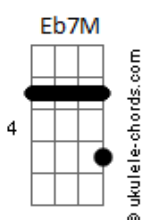

Natiruts - Dou Não Dou

Tom: F
Intro: Dm7 G7 (3x)

Dm7 F G

Primeira Parte:

Você me faz sofrer e diz que chorar

Não faz mal a ninguém

Eu quero ver meu bem

Quando cê vai querer crescer

Acordes

Primeira Parte:

Você me faz sofrer e diz que chorar

Não faz mal a ninguém

Eu quero ver meu bem

Quando cê vai querer crescer

Não vê que além de ti

Não existirá no mundo mais ninguém