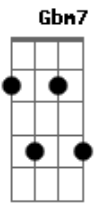

© ukulele-chords.com