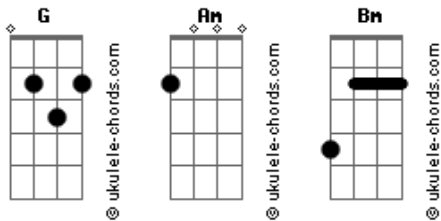

Natiruts - Andar Pela Ilha

Tom: **G**

Intro: **Am Bm**

Violão 2:

Refrão:

Am
Andar pela ilha, andar pela ilha
Bm
Seguindo a luz do luar
Am
O farol que brilha, a luz refletia
Bm
A vista do lado de lá

C7m
Quando penso em cantar
Bm
A velha canção pra você

Acordes

C7m
Vem o céu me inspirar
Bm
Estrela do meu bem querer

(Refrão)

C7m **Bm**
Cai o pôr-do-sol no mar
C7m **Bm**
Sei que vou te ensinar a ser melhor assim
Am **Bm** **C7m** **Bm**
Que o amor é importante
Am **Bm** **C7m** **Bm**
Siga o deus que tu quiseres