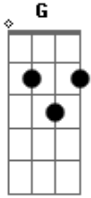

Natiruts - Andar Pela Ilha

Tom: **G**

Intro: **Am Bm**

Violão 2:

Refrão:

Am
Andar pela ilha, andar pela ilha
Bm
Seguindo a luz do luar
Am
O farol que brilha, a luz refletia
Bm
A vista do lado de lá

C7m
Quando penso em cantar
Bm
A velha canção pra você

Acordes

© ukulele-chords.com

© ukulele-chords.com

© ukulele-chords.com

C7m
Vem o céu me inspirar
Bm
Estrela do meu bem querer

(Refrão)

C7m **Bm**
Cai o pôr-do-sol no mar
C7m **Bm**
Sei que vou te ensinar a ser melhor assim
Am **Bm** **C7m** **Bm**
Que o amor é importante
Am **Bm** **C7m** **Bm**
Siga o deus que tu quiseres