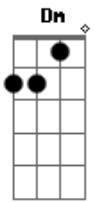

Que entra por la ventana (iesa!) Gm Dm

Cada día a las 6 a.m. de la mañana E7 A7 Dm

Me fumo un cigarrillo Gm

Llanto y pena C

Gloria y paz F Bb

Y aunque yo lo consiga todo E A7

Siempre quiero más Dm D7

Cuento plata, cuento amores

Yo le invito una ronda E7 A7

Nena, yo te lo aseguro si mañana yo me muero D

No me quedo tranquila Gm

Tengo que cerrar negocios Dm

Y dejarle el testamento E7

A mi hermana Sofía A7 Dm

Acordes Gm C

© ukulele-chords.com