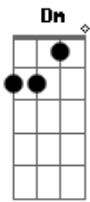

Que entra por la ventana (iesa!) Gm Dm

Cada día a las 6 a.m. de la mañana E7 A7 Dm

Me fumo un cigarrillo Gm

Llanto y pena C

Gloria y paz F Bb

Y aunque yo lo consiga todo E A7

Siempre quiero más Dm D7

Cuento plata, cuento amores

Yo le invito una ronda E7 A7

Nena, yo te lo aseguro si mañana yo me muero D

No me quedo tranquila Gm

Tengo que cerrar negocios Dm

Y dejarle el testamento E7

A mi hermana Sofía A7 Dm

Acordes Gm C

© ukulele-chords.com