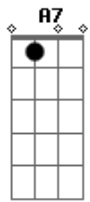

Que entra por la ventana (iesa!) Gm Dm

Cada día a las 6 a.m. de la mañana E7 A7 Dm

Me fumo un cigarrillo Gm

Llanto y pena C

Gloria y paz F Bb

Y aunque yo lo consiga todo E A7

Siempre quiero más Dm D7

Cuento plata, cuento amores

Yo le invito una ronda E7 A7

Nena, yo te lo aseguro si mañana yo me muero D

No me quedo tranquila Gm

Tengo que cerrar negocios Dm

Y dejarle el testamento E7

A mi hermana Sofía A7 Dm

Acordes Gm C

© ukulele-chords.com