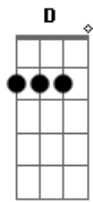

© ukulele-chords.com