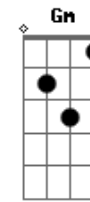

© ukulele-chords.com