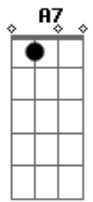

Que entra por la ventana (iesa!) Gm Dm

Cada día a las 6 a.m. de la mañana E7 A7 Dm

Me fumo un cigarrillo Gm

Llanto y pena C

Gloria y paz F Bb

Y aunque yo lo consiga todo E A7

Siempre quiero más Dm D7

Cuento plata, cuento amores

Yo le invito una ronda E7 A7

Nena, yo te lo aseguro si mañana yo me muero D

No me quedo tranquila Gm

Tengo que cerrar negocios Dm

Y dejarle el testamento E7

A mi hermana Sofía A7 Dm

Acordes Gm C

© ukulele-chords.com