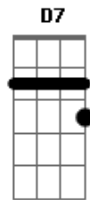

© ukulele-chords.com