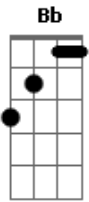

© ukulele-chords.com