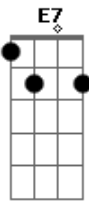

© ukulele-chords.com