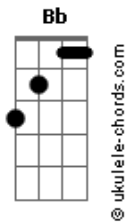

Nathy Lima - Leite Derramado

tom:

Intro: ^{Dm} ^A ^{Dm} ^A
^{Dm} ^A ^{Dm} ^A

^{Dm}
Pediu pra voltar
^{Bb}
Depois de esnobar
^{Gm}
Confesso que eu quis
^A
Mas só pra usar
^{Dm}
Vamos combinar
^{Bb}
Já que me enganou
^{Gm}
Voltar o tesão
^A
Esquece o amor

^{Gm} ^A
Continua a ex com sentimento

Acordes

Mas atual com ^{Dm} popô
Tu vem chorando no meu ^A ombro
Sentado no ^{Dm} colinho
E eu vou te ^A aconselhando
Lambendo seu ^{Dm} ouvidinho
Tu vem chorando no meu ^A ombro
Sentado no ^{Dm} colinho
E eu vou te ^A aconselhando
Lambendo seu ^{Dm} ouvidinho
Pelo leite ^{Gm} ^A derramado
Toma só mais um ^{Dm} pouquinho