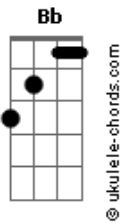

Nathy Lima - Leite Derramado

tom:

Intro: ^{Dm} ^A ^{Dm} ^A
^{Dm} ^A ^{Dm} ^A

^{Dm}
 Pediu pra voltar
^{Bb}
 Depois de esnobar
^{Gm}
 Confesso que eu quis
^A
 Mas só pra usar
^{Dm}
 Vamos combinar
^{Bb}
 Já que me enganou
^{Gm}
 Voltar o tesão
^A
 Esquece o amor

^{Gm} ^A
 Continua a ex com sentimento

Acordes

Mas atual com ^{Dm} popô
 Tu vem chorando no meu ^A ombro
 Sentado no ^{Dm} colinho
 E eu vou te ^A aconselhando
 Lambendo seu ^{Dm} ouvidinho
 Tu vem chorando no meu ^A ombro
 Sentado no ^{Dm} colinho
 E eu vou te ^A aconselhando
 Lambendo seu ^{Dm} ouvidinho
 Pelo leite ^{Gm} ^A derramado
 Toma só mais um ^{Dm} pouquinho