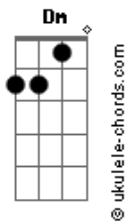

Nathy Lima - Leite Derramado

tom:

Intro: ^{Dm} ^A ^{Dm} ^A
^{Dm} ^A ^{Dm} ^A

^{Dm}
Pediu pra voltar
^{Bb}
Depois de esnobar
^{Gm}
Confesso que eu quis
^A
Mas só pra usar
^{Dm}
Vamos combinar
^{Bb}
Já que me enganou
^{Gm}
Voltar o tesão
^A
Esquece o amor

^{Gm} ^A
Continua a ex com sentimento

Acordes

Mas atual com ^{Dm} popô
Tu vem chorando no meu ^A ombro
Sentado no ^{Dm} colinho
E eu vou te ^A aconselhando
Lambendo seu ^{Dm} ouvidinho
Tu vem chorando no meu ^A ombro
Sentado no ^{Dm} colinho
E eu vou te ^A aconselhando
Lambendo seu ^{Dm} ouvidinho
Pelo leite ^{Gm} ^A derramado
Toma só mais um ^{Dm} pouquinho