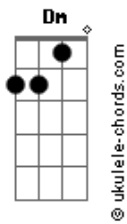

Nathy Lima - Leite Derramado

tom:

Intro: ^{Dm} ^A ^{Dm} ^A
^{Dm} ^A ^{Dm} ^A

^{Dm}
 Pediu pra voltar
^{Bb}
 Depois de esnobar
^{Gm}
 Confesso que eu quis
^A
 Mas só pra usar
^{Dm}
 Vamos combinar
^{Bb}
 Já que me enganou
^{Gm}
 Voltar o tesão
^A
 Esquece o amor

^{Gm} ^A
 Continua a ex com sentimento

Acordes

Mas atual com ^{Dm} popô
 Tu vem chorando no meu ^A ombro
 Sentado no ^{Dm} colinho
 E eu vou te ^A aconselhando
 Lambendo seu ^{Dm} ouvidinho
 Tu vem chorando no meu ^A ombro
 Sentado no ^{Dm} colinho
 E eu vou te ^A aconselhando
 Lambendo seu ^{Dm} ouvidinho
 Pelo leite ^{Gm} ^A derramado
 Toma só mais um ^{Dm} pouquinho