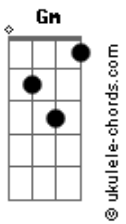

Nathy Lima - Leite Derramado

tom:

Intro: ^{Dm} ^A ^{Dm} ^A
^{Dm} ^A ^{Dm} ^A

^{Dm}
 Pediu pra voltar
^{Bb}
 Depois de esnobar
^{Gm}
 Confesso que eu quis
^A
 Mas só pra usar
^{Dm}
 Vamos combinar
^{Bb}
 Já que me enganou
^{Gm}
 Voltar o tesão
^A
 Esquece o amor

^{Gm} ^A
 Continua a ex com sentimento

Acordes

Mas atual com ^{Dm} popô
 Tu vem chorando no meu ^A ombro
 Sentado no ^{Dm} colinho
 E eu vou te ^A aconselhando
 Lambendo seu ^{Dm} ouvidinho
 Tu vem chorando no meu ^A ombro
 Sentado no ^{Dm} colinho
 E eu vou te ^A aconselhando
 Lambendo seu ^{Dm} ouvidinho
 Pelo leite ^{Gm} ^A derramado
 Toma só mais um ^{Dm} pouquinho