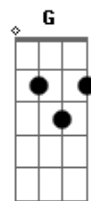

Fadd9
 Meu lugar seguro
C
 Me sinto seguro

Fadd9
 Meu lugar seguro
C
 Me sinto seguro

Fadd9 **G** **Am**
 Ele é Escudo e proteção
G **Em** **Fadd9**
 A voz que acalma e abala o céus e chão
G **Am**
 Ele é refúgio no dia da aflição
G
 Eu não temerei

Fadd9 **G** **Am**
 Ele é Escudo e proteção
G **Em** **Fadd9**
 A voz que acalma e abala o céus e chão
G **Am**
 Ele é refúgio no dia da aflição
G
 Eu não temerei

Acordes

© ukulele-chords.com

© ukulele-chords.com