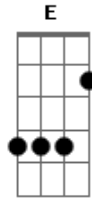

© ukulele-chords.com