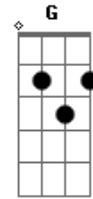

© ukulele-chords.com