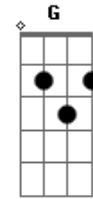

© ukulele-chords.com