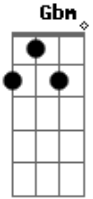

© ukulele-chords.com