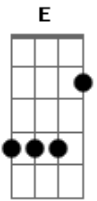

Nathana Carvalho - Diminua Meu Eu

Tom: D
Intro: Bm Gbm Bm Gbm

A E Gbm D
Hoje nos reunimos em Tua presença
A E Gbm D
Para adorar-te e glorificar
Bm A D
E Te suplicar, pra que cresça em mim meu Pai
A Bm A D
Diminua meu eu, Senhor
Gbm D

Diminua meu eu, Senhor
A Bm A D
E que cresça em mim Gbm D
A vontade de Te buscar
Intro: 2: Bm Gbm Bm D
Intro: 3: A Gbm Dbm G
A D Gbm D
Meus anseios, meu erros, meus desejos, coloco no altar
A Bm A D Gbm E
Venha me mostrar Tua vontade, quero Te agradecer.

Acordes

© ukulele-chords.com

© ukulele-chords.com

© ukulele-chords.com

© ukulele-chords.com

© ukulele-chords.com

© ukulele-chords.com

© ukulele-chords.com