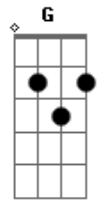

© ukulele-chords.com