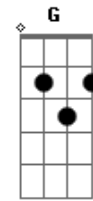

© ukulele-chords.com