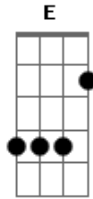

Nathana Carvalho - Diminua Meu Eu

Tom: D
Intro: Bm Gbm Bm Gbm

A E Gbm D
Hoje nos reunimos em Tua presença
A E Gbm D
Para adorar-te e glorificar
Bm A D
E Te suplicar, pra que cresça em mim meu Pai
A Bm A D
Diminua meu eu, Senhor
Gbm D

Diminua meu eu, Senhor
A Bm A D
E que cresça em mim Gbm D
A vontade de Te buscar
Intro: 2: Bm Gbm Bm D
Intro: 3: A Gbm Dbm G
A D Gbm D
Meus anseios, meu erros, meus desejos, coloco no altar
A Bm A D Gbm E
Venha me mostrar Tua vontade, quero Te agradecer.

Acordes

© ukulele-chords.com

© ukulele-chords.com

© ukulele-chords.com

© ukulele-chords.com

© ukulele-chords.com

© ukulele-chords.com

© ukulele-chords.com