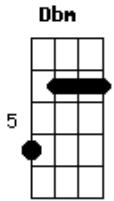

© ukulele-chords.com

© ukulele-chords.com