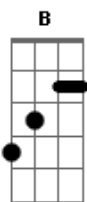

© ukulele-chords.com