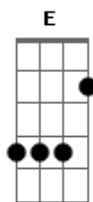

Nathan Ironside - Bravo

tom:

Intro: E B Gbm11 A

[Parte 1]

E B
Padre gracias por Jesús
Gbm11 A
Gracias por tu amor
E B
Cuando todo se desvanece
Gbm11 A
Me levantas a creer

[Parte 2]

E B Gbm11 A
Que puedo hoy decir de tu gran fidelidad
E B
Padre gracias por tu gracia
Gbm11 A
Tu amor no acabará

[Pré-Refrão]

B Dbm7
De tu justicia yo siempre cantaré

Acordes

© ukulele-chords.com