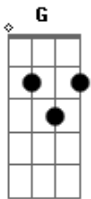

Nathan da Silva - Justo Juiz

tom:

Intro: G Em C G
G Em C G

G Em
Justo juiz no trono está
C G
Reina em verdade e amor

G Em
Tua vontade é perfeita à nós
C
Aquele que Nele crê
G
A vida ganhou

C G Em D
Pois Ele não é homem pra mentir
C G D
Com graça e honestidade julgará

[Refrão]

G D C

Acordes

© ukulele-chords.com