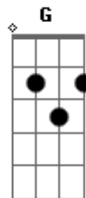

Nathan da Pisadinha & Diego dos Teclados - Apelido Carinhoso

Tom: C

Afinação: D G C F A D

Intro: Dm F C G

[Primeira parte]

Am Amor, não é segredo entre a gente F
 Que o meu término é recente G
 E você tá arrumando o que ela revirou Am

[Primeira Parte - Dedilhado Primeira Estrofe]

Parte 1

Am
 E|-----
 B|-----1-----1-----1-----1p0-----
 G|-----2-----2-----2-----2-----2-0-----
 D|-----2-----2-----2-----2-----
 A|-0-----
 E|-----

Parte 2

F
 E|-----3-----3-----3-----3-----
 B|-----1-----1-----1-----1-----1-----
 G|-----2-----2-----2-----2-----2-----
 D|-3-----
 A|-----
 E|-----

Parte 3

G
 E|-----
 B|-----3-8~
 G|-----0-2/4-----
 D|-----0-----
 A|-0---0h2-----
 E|-----3-----

Parte 4

Am
 E|-8-----7-----5-----
 B|-5-5-----5-----5---8-----5h6p5--3-
 G|-5---5-----5-----5---5-----
 D|-----7--5h7p5--3-
 A|-0-----
 E|-----

[Final] **Dm7 F**

[Dedilhado Final]

E	-----1-----
B	-5-6-5-6-5-6-5-6-5-6-5-1-----
G	-5-5-5-5-5-5-5-5-5-5-2-----
D	-5-7-5-7-5-7-5-7-5-7-5-3-----
A	-----3-----
E	-----1-----

Acordes

© ukulele-chords.com

© ukulele-chords.com