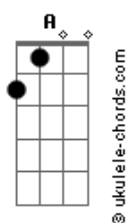

Nathan Carvalho - Vida Leve

tom:

Intro: Em7 A C7M G7M G7M# Em7

Em7
0 novo dia chegou?
A
Chance pra recomeçar
C7M G7M G7M# Em7
?Amanheci vestindo o melhor sorriso
Em7
0 Sol já anunciou?
A
Sigo onde o vento soprar
C7M G7M G7M# Em7
?E levo no coração tudo o que preciso

Em7 A
Olho pro céu e peço em oração
C7M
Pra que a boa vibração?
G7M G7M# Em7
Siga sempre em meu caminho
Em7 A
Que cada passo eleve a minha fé
C7M
Essa que mantém de pé
G7M G7M#
Nunca me deixa sozinho

Am
E nesse balanço
Bm C7M
Eu vou

Em7 A
Vou vivendo a cada dia emanando o bem
C7M
E o que não for leve?

Que a vida leve
G7M
?Amém
G7M#
Amém

Em7 A
Vou vivendo a cada dia emanando o bem
C7M
E o que não for leve?

Que a vida leve
G7M
?Amém
G7M#
Amém
?

Em7 A
Olho pro céu e peço em oração
C7M
Pra que a boa vibração?
G7M G7M# Em7
Siga sempre em meu caminho
Em7 A
Que cada passo eleve a minha fé
C7M
Essa que mantém de pé
G7M G7M#
Nunca me deixa sozinho

Acordes

Am
E nesse balanço
Bm C7M
Eu vou
Em7 A
Vou vivendo a cada dia emanando o bem
C7M
E o que não for leve?

Que a vida leve
G7M
?Amém
G7M#
Amém

Em7 A
Vou vivendo a cada dia emanando o bem
C7M
E o que não for leve?

Que a vida leve
G7M
?Amém
G7M#
Amém

Em7 A
Vou vivendo a cada dia emanando o bem
C7M
E o que não for leve?

Que a vida leve
G7M
?Amém
G7M#
Amém
?

Em7
Gratidão por tanto
A
Sou feliz e canto
C7M G7M

Tenho apreço quando
G7M# Em7
Ouço um "eu te amo"
Em7
Gratidão por tanto
A
Sou feliz e canto
C7M G7M

Em7 A C7M
Vou vivendo a cada dia emanando o bem
G7M G7M# Em7
Olaláialáiaiô
A
E o que não for leve
C7M

Que a vida leve
G7M
Amém
G7M#
Amém
Em7
Amém