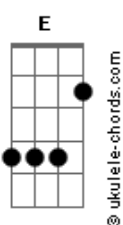

Nathan Carvalho - Vida Leve

tom:

Intro: Em7 A C7M G7M G7M# Em7

Em7
O novo dia chegou?
A
Chance pra recomeçar
C7M G7M G7M# Em7
?Amanheci vestindo o melhor sorriso
Em7
O Sol já anunciou?
A
Sigo onde o vento soprar
C7M G7M G7M# Em7
?E levo no coração tudo o que preciso

Em7 A
Olho pro céu e peço em oração
C7M
Pra que a boa vibração?
G7M G7M# Em7
Siga sempre em meu caminho
Em7 A
Que cada passo eleve a minha fé
C7M
Essa que mantém de pé
G7M G7M#
Nunca me deixa sozinho

Am
E nesse balanço
Bm C7M
Eu vou

Em7 A
Vou vivendo a cada dia emanando o bem
C7M
E o que não for leve?

Que a vida leve
G7M
?Amém
G7M#
Amém

Em7 A
Vou vivendo a cada dia emanando o bem
C7M
E o que não for leve?

Que a vida leve
G7M
?Amém
G7M#
Amém
?

Em7 A
Olho pro céu e peço em oração
C7M
Pra que a boa vibração?
G7M G7M# Em7
Siga sempre em meu caminho
Em7 A
Que cada passo eleve a minha fé
C7M
Essa que mantém de pé
G7M G7M#
Nunca me deixa sozinho

Acordes

Am
E nesse balanço
Bm C7M
Eu vou
Em7 A
Vou vivendo a cada dia emanando o bem
C7M
E o que não for leve?

Que a vida leve
G7M
?Amém
G7M#
Amém

Em7 A
Vou vivendo a cada dia emanando o bem
C7M
E o que não for leve?

Que a vida leve
G7M
?Amém
G7M#
Amém

Em7 A
Vou vivendo a cada dia emanando o bem
C7M
E o que não for leve?

Que a vida leve
G7M
?Amém
G7M#
Amém
?

Em7
Gratidão por tanto
A
Sou feliz e canto
C7M G7M
Tenho apreço quando
G7M# Em7
Ouço um "eu te amo"
Em7
Gratidão por tanto
A
Sou feliz e canto
C7M G7M
Tenho apreço quando
G7M# Em7
Ouço um "eu te amo"

Em7 A C7M
Vou vivendo a cada dia emanando o bem
G7M G7M# Em7
Olalálaláiaio
A
E o que não for leve
C7M
Que a vida leve
G7M
Amém
G7M#
Amém
Em7
Amém