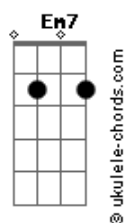

Nathan Carvalho - Vida Leve

tom:

Intro: Em7 A C7M G7M G7M# Em7

Em7
0 novo dia chegou?
A
Chance pra recomeçar
C7M G7M G7M# Em7
?Amanheci vestindo o melhor sorriso
Em7
0 Sol já anunciou?
A
Sigo onde o vento soprar
C7M G7M G7M# Em7
?E levo no coração tudo o que preciso

Em7 A
Olho pro céu e peço em oração
C7M
Pra que a boa vibração?
G7M G7M# Em7
Siga sempre em meu caminho
Em7 A
Que cada passo eleve a minha fé
C7M
Essa que mantém de pé
G7M G7M#
Nunca me deixa sozinho

Am
E nesse balanço
Bm C7M
Eu vou

Em7 A
Vou vivendo a cada dia emanando o bem
C7M
E o que não for leve?

Que a vida leve
G7M
?Amém
G7M#
Amém

Em7 A
Vou vivendo a cada dia emanando o bem
C7M
E o que não for leve?

Que a vida leve
G7M
?Amém
G7M#
Amém
?

Em7 A
Olho pro céu e peço em oração
C7M
Pra que a boa vibração?
G7M G7M# Em7
Siga sempre em meu caminho
Em7 A
Que cada passo eleve a minha fé
C7M
Essa que mantém de pé
G7M G7M#
Nunca me deixa sozinho

Acordes

Am
E nesse balanço
Bm C7M
Eu vou
Em7 A
Vou vivendo a cada dia emanando o bem
C7M
E o que não for leve?

Que a vida leve
G7M
?Amém
G7M#
Amém

Em7 A
Vou vivendo a cada dia emanando o bem
C7M
E o que não for leve?

Que a vida leve
G7M
?Amém
G7M#
Amém

Em7 A
Vou vivendo a cada dia emanando o bem
C7M
E o que não for leve?

Que a vida leve
G7M
?Amém
G7M#
Amém
?

Em7
Gratidão por tanto
A
Sou feliz e canto
C7M G7M

Tenho apreço quando
G7M# Em7
Ouço um "eu te amo"
Em7
Gratidão por tanto
A
Sou feliz e canto
C7M G7M

Em7 A C7M
Vou vivendo a cada dia emanando o bem
G7M G7M# Em7
Olaláialáiaiô
A
E o que não for leve
C7M

Que a vida leve
G7M
Amém
G7M#
Amém
Em7
Amém