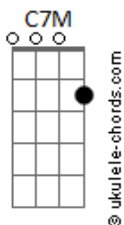

Nathan Carvalho - Vida Leve

tom:

Intro: Em7 A C7M G7M G7M# Em7

Em7
O novo dia chegou?
A
Chance pra recomeçar
C7M G7M G7M# Em7
?Amanheci vestindo o melhor sorriso
Em7
O Sol já anunciou?
A
Sigo onde o vento soprar
C7M G7M G7M# Em7
?E levo no coração tudo o que preciso

Em7 A
Olho pro céu e peço em oração
C7M
Pra que a boa vibração?
G7M G7M# Em7
Siga sempre em meu caminho
Em7 A
Que cada passo eleve a minha fé
C7M
Essa que mantém de pé
G7M G7M#
Nunca me deixa sozinho

Am
E nesse balanço
Bm C7M
Eu vou

Em7 A
Vou vivendo a cada dia emanando o bem
C7M
E o que não for leve?

Que a vida leve
G7M
?Amém
G7M#
Amém

Em7 A
Vou vivendo a cada dia emanando o bem
C7M
E o que não for leve?

Que a vida leve
G7M
?Amém
G7M#
Amém
?

Em7 A
Olho pro céu e peço em oração
C7M
Pra que a boa vibração?
G7M G7M# Em7
Siga sempre em meu caminho
Em7 A
Que cada passo eleve a minha fé
C7M
Essa que mantém de pé
G7M G7M#
Nunca me deixa sozinho

Acordes

Am
E nesse balanço
Bm C7M
Eu vou
Em7 A
Vou vivendo a cada dia emanando o bem
C7M
E o que não for leve?

Que a vida leve
G7M
?Amém
G7M#
Amém

Em7 A
Vou vivendo a cada dia emanando o bem
C7M
E o que não for leve?

Que a vida leve
G7M
?Amém
G7M#
Amém

Em7 A
Vou vivendo a cada dia emanando o bem
C7M
E o que não for leve?

Que a vida leve
G7M
?Amém
G7M#
Amém
?

Em7
Gratidão por tanto
A
Sou feliz e canto
C7M G7M
Tenho apreço quando
G7M# Em7
Ouço um "eu te amo"
Em7
Gratidão por tanto
A
Sou feliz e canto
C7M G7M
Tenho apreço quando
G7M# Em7
Ouço um "eu te amo"

Em7 A C7M
Vou vivendo a cada dia emanando o bem
G7M G7M# Em7
Olalálaláiaio
A
E o que não for leve
C7M
Que a vida leve
G7M
Amém
G7M#
Amém
Em7
Amém