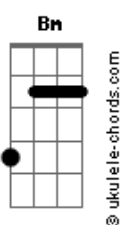

Nathan Carvalho - Vida Leve

tom:

Intro: Em7 A C7M G7M G7M# Em7

Em7
O novo dia chegou?
A
Chance pra recomeçar
C7M G7M G7M# Em7
?Amanheci vestindo o melhor sorriso
Em7
O Sol já anunciou?
A
Sigo onde o vento soprar
C7M G7M G7M# Em7
?E levo no coração tudo o que preciso

Em7 A
Olho pro céu e peço em oração
C7M
Pra que a boa vibração?
G7M G7M# Em7
Siga sempre em meu caminho
Em7 A
Que cada passo eleve a minha fé
C7M
Essa que mantém de pé
G7M G7M#
Nunca me deixa sozinho

Am
E nesse balanço
Bm C7M
Eu vou

Em7 A
Vou vivendo a cada dia emanando o bem
C7M
E o que não for leve?

Que a vida leve
G7M
?Amém
G7M#
Amém

Em7 A
Vou vivendo a cada dia emanando o bem
C7M
E o que não for leve?

Que a vida leve
G7M
?Amém
G7M#
Amém
?

Em7 A
Olho pro céu e peço em oração
C7M
Pra que a boa vibração?
G7M G7M# Em7
Siga sempre em meu caminho
Em7 A
Que cada passo eleve a minha fé
C7M
Essa que mantém de pé
G7M G7M#
Nunca me deixa sozinho

Acordes

Am
E nesse balanço
Bm C7M
Eu vou
Em7 A
Vou vivendo a cada dia emanando o bem
C7M
E o que não for leve?

Que a vida leve
G7M
?Amém
G7M#
Amém

Em7 A
Vou vivendo a cada dia emanando o bem
C7M
E o que não for leve?

Que a vida leve
G7M
?Amém
G7M#
Amém

Em7 A
Vou vivendo a cada dia emanando o bem
C7M
E o que não for leve?

Que a vida leve
G7M
?Amém
G7M#
Amém
?

Em7
Gratidão por tanto
A
Sou feliz e canto
C7M G7M
Tenho apreço quando
G7M# Em7
Ouço um "eu te amo"
Em7
Gratidão por tanto
A
Sou feliz e canto
C7M G7M
Tenho apreço quando
G7M# Em7
Ouço um "eu te amo"

Em7 A C7M
Vou vivendo a cada dia emanando o bem
G7M G7M# Em7
Olalálaláiaio
A
E o que não for leve
C7M
Que a vida leve
G7M
Amém
G7M#
Amém
Em7
Amém