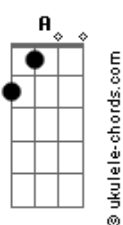

Nathan Carvalho - Vida Leve

tom:

Intro: Em7 A C7M G7M G7M# Em7

Em7
O novo dia chegou?
A
Chance pra recomeçar
C7M G7M G7M# Em7
?Amanheci vestindo o melhor sorriso
Em7
O Sol já anunciou?
A
Sigo onde o vento soprar
C7M G7M G7M# Em7
?E levo no coração tudo o que preciso

Em7 A
Olho pro céu e peço em oração
C7M
Pra que a boa vibração?
G7M G7M# Em7
Siga sempre em meu caminho
Em7 A
Que cada passo eleve a minha fé
C7M
Essa que mantém de pé
G7M G7M#
Nunca me deixa sozinho

Am
E nesse balanço
Bm C7M
Eu vou

Em7 A
Vou vivendo a cada dia emanando o bem
C7M
E o que não for leve?

Que a vida leve
G7M
?Amém
G7M#
Amém

Em7 A
Vou vivendo a cada dia emanando o bem
C7M
E o que não for leve?

Que a vida leve
G7M
?Amém
G7M#
Amém
?

Em7 A
Olho pro céu e peço em oração
C7M
Pra que a boa vibração?
G7M G7M# Em7
Siga sempre em meu caminho
Em7 A
Que cada passo eleve a minha fé
C7M
Essa que mantém de pé
G7M G7M#
Nunca me deixa sozinho

Acordes

Am
E nesse balanço
Bm C7M
Eu vou
Em7 A
Vou vivendo a cada dia emanando o bem
C7M
E o que não for leve?

Que a vida leve
G7M
?Amém
G7M#
Amém

Em7 A
Vou vivendo a cada dia emanando o bem
C7M
E o que não for leve?

Que a vida leve
G7M
?Amém
G7M#
Amém

Em7 A
Vou vivendo a cada dia emanando o bem
C7M
E o que não for leve?

Que a vida leve
G7M
?Amém
G7M#
Amém
?

Em7
Gratidão por tanto
A
Sou feliz e canto
C7M G7M
Tenho apreço quando
G7M# Em7
Ouço um "eu te amo"
Em7
Gratidão por tanto
A
Sou feliz e canto
C7M G7M
Tenho apreço quando
G7M# Em7
Ouço um "eu te amo"

Em7 A C7M
Vou vivendo a cada dia emanando o bem
G7M G7M# Em7
Olalálaláiaio
A
E o que não for leve
C7M
Que a vida leve
G7M
Amém
G7M#
Amém
Em7
Amém