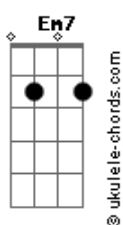

Nathan Carvalho - Vida Leve

tom:

Intro: Em7 A C7M G7M G7M# Em7

Em7
O novo dia chegou?
A
Chance pra recomeçar
C7M G7M G7M# Em7
?Amanheci vestindo o melhor sorriso
Em7
O Sol já anunciou?
A
Sigo onde o vento soprar
C7M G7M G7M# Em7
?E levo no coração tudo o que preciso

Em7 A
Olho pro céu e peço em oração
C7M
Pra que a boa vibração?
G7M G7M# Em7
Siga sempre em meu caminho
Em7 A
Que cada passo eleve a minha fé
C7M
Essa que mantém de pé
G7M G7M#
Nunca me deixa sozinho

Am
E nesse balanço
Bm C7M
Eu vou

Em7 A
Vou vivendo a cada dia emanando o bem
C7M
E o que não for leve?

Que a vida leve
G7M
?Amém
G7M#
Amém

Em7 A
Vou vivendo a cada dia emanando o bem
C7M
E o que não for leve?

Que a vida leve
G7M
?Amém
G7M#
Amém
?

Em7 A
Olho pro céu e peço em oração
C7M
Pra que a boa vibração?
G7M G7M# Em7
Siga sempre em meu caminho
Em7 A
Que cada passo eleve a minha fé
C7M
Essa que mantém de pé
G7M G7M#
Nunca me deixa sozinho

Acordes

Am
E nesse balanço
Bm C7M
Eu vou
Em7 A
Vou vivendo a cada dia emanando o bem
C7M
E o que não for leve?

Que a vida leve
G7M
?Amém
G7M#
Amém

Em7 A
Vou vivendo a cada dia emanando o bem
C7M
E o que não for leve?

Que a vida leve
G7M
?Amém
G7M#
Amém

Em7 A
Vou vivendo a cada dia emanando o bem
C7M
E o que não for leve?

Que a vida leve
G7M
?Amém
G7M#
Amém
?

Em7
Gratidão por tanto
A
Sou feliz e canto
C7M G7M
Tenho apreço quando
G7M# Em7
Ouço um "eu te amo"
Em7
Gratidão por tanto
A
Sou feliz e canto
C7M G7M
Tenho apreço quando
G7M# Em7
Ouço um "eu te amo"

Em7 A C7M
Vou vivendo a cada dia emanando o bem
G7M G7M# Em7
Olalálaláiaio
A
E o que não for leve
C7M
Que a vida leve
G7M
Amém
G7M#
Amém
Em7
Amém