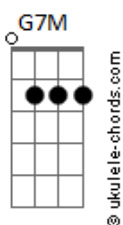

Nathan Carvalho - Vida Leve

tom:

Intro: Em7 A C7M G7M G7M# Em7

Em7
O novo dia chegou?
A
Chance pra recomeçar
C7M G7M G7M# Em7
?Amanheci vestindo o melhor sorriso
Em7
O Sol já anunciou?
A
Sigo onde o vento soprar
C7M G7M G7M# Em7
?E levo no coração tudo o que preciso

Em7 A
Olho pro céu e peço em oração
C7M
Pra que a boa vibração?
G7M G7M# Em7
Siga sempre em meu caminho
Em7 A
Que cada passo eleve a minha fé
C7M
Essa que mantém de pé
G7M G7M#
Nunca me deixa sozinho

Am
E nesse balanço
Bm C7M
Eu vou

Em7 A
Vou vivendo a cada dia emanando o bem
C7M
E o que não for leve?

Que a vida leve
G7M
?Amém
G7M#
Amém

Em7 A
Vou vivendo a cada dia emanando o bem
C7M
E o que não for leve?

Que a vida leve
G7M
?Amém
G7M#
Amém
?

Em7 A
Olho pro céu e peço em oração
C7M
Pra que a boa vibração?
G7M G7M# Em7
Siga sempre em meu caminho
Em7 A
Que cada passo eleve a minha fé
C7M
Essa que mantém de pé
G7M G7M#
Nunca me deixa sozinho

Acordes

Am
E nesse balanço
Bm C7M
Eu vou
Em7 A
Vou vivendo a cada dia emanando o bem
C7M
E o que não for leve?

Que a vida leve
G7M
?Amém
G7M#
Amém

Em7 A
Vou vivendo a cada dia emanando o bem
C7M
E o que não for leve?

Que a vida leve
G7M
?Amém
G7M#
Amém

Em7 A
Vou vivendo a cada dia emanando o bem
C7M
E o que não for leve?

Que a vida leve
G7M
?Amém
G7M#
Amém
?

Em7
Gratidão por tanto
A
Sou feliz e canto
C7M G7M
Tenho apreço quando
G7M# Em7
Ouço um "eu te amo"
Em7
Gratidão por tanto
A
Sou feliz e canto
C7M G7M
Tenho apreço quando
G7M# Em7
Ouço um "eu te amo"

Em7 A C7M
Vou vivendo a cada dia emanando o bem
G7M G7M# Em7
Olalálaláiaio
A
E o que não for leve
C7M
Que a vida leve
G7M
Amém
G7M#
Amém
Em7
Amém