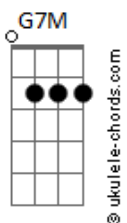

Nathan Carvalho - Vida Leve

tom:

Intro: Em7 A C7M G7M G7M# Em7

Em7
0 novo dia chegou?
A
Chance pra recomeçar
C7M G7M G7M# Em7
?Amanheci vestindo o melhor sorriso
Em7
0 Sol já anunciou?
A
Sigo onde o vento soprar
C7M G7M G7M# Em7
?E levo no coração tudo o que preciso

Em7 A
Olho pro céu e peço em oração
C7M
Pra que a boa vibração?
G7M G7M# Em7
Siga sempre em meu caminho
Em7 A
Que cada passo eleve a minha fé
C7M
Essa que mantém de pé
G7M G7M#
Nunca me deixa sozinho

Am
E nesse balanço
Bm C7M
Eu vou

Em7 A
Vou vivendo a cada dia emanando o bem
C7M
E o que não for leve?

Que a vida leve
G7M
?Amém
G7M#
Amém

Em7 A
Vou vivendo a cada dia emanando o bem
C7M
E o que não for leve?

Que a vida leve
G7M
?Amém
G7M#
Amém
?

Em7 A
Olho pro céu e peço em oração
C7M
Pra que a boa vibração?
G7M G7M# Em7
Siga sempre em meu caminho
Em7 A
Que cada passo eleve a minha fé
C7M
Essa que mantém de pé
G7M G7M#
Nunca me deixa sozinho

Acordes

Am
E nesse balanço
Bm C7M
Eu vou
Em7 A
Vou vivendo a cada dia emanando o bem
C7M
E o que não for leve?

Que a vida leve
G7M
?Amém
G7M#
Amém

Em7 A
Vou vivendo a cada dia emanando o bem
C7M
E o que não for leve?

Que a vida leve
G7M
?Amém
G7M#
Amém

Em7 A
Vou vivendo a cada dia emanando o bem
C7M
E o que não for leve?

Que a vida leve
G7M
?Amém
G7M#
Amém
?

Em7
Gratidão por tanto
A
Sou feliz e canto
C7M G7M

Tenho apreço quando
G7M# Em7
Ouço um "eu te amo"
Em7
Gratidão por tanto
A
Sou feliz e canto
C7M G7M

Em7 A C7M
Vou vivendo a cada dia emanando o bem
G7M G7M# Em7
Olaláialáiaiô
A
E o que não for leve
C7M

Que a vida leve
G7M
Amém
G7M#
Amém
Em7
Amém