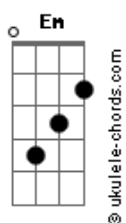

Nathan Carvalho - Vida Leve

tom:

Intro: Em7 A C7M G7M G7M# Em7

Em7
0 novo dia chegou?
A
Chance pra recomeçar
C7M G7M G7M# Em7
?Amanheci vestindo o melhor sorriso
Em7
0 Sol já anunciou?
A
Sigo onde o vento soprar
C7M G7M G7M# Em7
?E levo no coração tudo o que preciso

Em7 A
Olho pro céu e peço em oração
C7M
Pra que a boa vibração?
G7M G7M# Em7
Siga sempre em meu caminho
Em7 A
Que cada passo eleve a minha fé
C7M
Essa que mantém de pé
G7M G7M#
Nunca me deixa sozinho

Am
E nesse balanço
Bm C7M
Eu vou

Em7 A
Vou vivendo a cada dia emanando o bem
C7M
E o que não for leve?

Que a vida leve
G7M
?Amém
G7M#
Amém

Em7 A
Vou vivendo a cada dia emanando o bem
C7M
E o que não for leve?

Que a vida leve
G7M
?Amém
G7M#
Amém
?

Em7 A
Olho pro céu e peço em oração
C7M
Pra que a boa vibração?
G7M G7M# Em7
Siga sempre em meu caminho
Em7 A
Que cada passo eleve a minha fé
C7M
Essa que mantém de pé
G7M G7M#
Nunca me deixa sozinho

Acordes

Am
E nesse balanço
Bm C7M
Eu vou
Em7 A
Vou vivendo a cada dia emanando o bem
C7M
E o que não for leve?

Que a vida leve
G7M
?Amém
G7M#
Amém

Em7 A
Vou vivendo a cada dia emanando o bem
C7M
E o que não for leve?

Que a vida leve
G7M
?Amém
G7M#
Amém

Em7 A
Vou vivendo a cada dia emanando o bem
C7M
E o que não for leve?

Que a vida leve
G7M
?Amém
G7M#
Amém
?

Em7
Gratidão por tanto
A
Sou feliz e canto
C7M G7M

Tenho apreço quando
G7M# Em7
Ouço um "eu te amo"
Em7
Gratidão por tanto
A
Sou feliz e canto
C7M G7M

Em7 A C7M
Vou vivendo a cada dia emanando o bem
G7M G7M# Em7
Olaláialáiaiô
A
E o que não for leve
C7M

Que a vida leve
G7M
Amém
G7M#
Amém
Em7
Amém