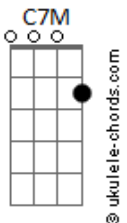

Nathan Carvalho - Vida Leve

tom:

Intro: Em7 A C7M G7M G7M# Em7

Em7
0 novo dia chegou?
A
Chance pra recomeçar
C7M G7M G7M# Em7
?Amanheci vestindo o melhor sorriso
Em7
0 Sol já anunciou?
A
Sigo onde o vento soprar
C7M G7M G7M# Em7
?E levo no coração tudo o que preciso

Em7 A
Olho pro céu e peço em oração
C7M
Pra que a boa vibração?
G7M G7M# Em7
Siga sempre em meu caminho
Em7 A
Que cada passo eleve a minha fé
C7M
Essa que mantém de pé
G7M G7M#
Nunca me deixa sozinho

Am
E nesse balanço
Bm C7M
Eu vou

Em7 A
Vou vivendo a cada dia emanando o bem
C7M
E o que não for leve?

Que a vida leve
G7M
?Amém
G7M#
Amém

Em7 A
Vou vivendo a cada dia emanando o bem
C7M
E o que não for leve?

Que a vida leve
G7M
?Amém
G7M#
Amém
?

Em7 A
Olho pro céu e peço em oração
C7M
Pra que a boa vibração?
G7M G7M# Em7
Siga sempre em meu caminho
Em7 A
Que cada passo eleve a minha fé
C7M
Essa que mantém de pé
G7M G7M#
Nunca me deixa sozinho

Acordes

Am
E nesse balanço
Bm C7M
Eu vou
Em7 A
Vou vivendo a cada dia emanando o bem
C7M
E o que não for leve?

Que a vida leve
G7M
?Amém
G7M#
Amém

Em7 A
Vou vivendo a cada dia emanando o bem
C7M
E o que não for leve?

Que a vida leve
G7M
?Amém
G7M#
Amém

Em7 A
Vou vivendo a cada dia emanando o bem
C7M
E o que não for leve?

Que a vida leve
G7M
?Amém
G7M#
Amém
?

Em7
Gratidão por tanto
A
Sou feliz e canto
C7M G7M

Tenho apreço quando
G7M# Em7
Ouço um "eu te amo"
Em7
Gratidão por tanto
A
Sou feliz e canto
C7M G7M

Em7 A C7M
Vou vivendo a cada dia emanando o bem
G7M G7M# Em7
Olaláialáiaiô
A
E o que não for leve
C7M

Que a vida leve
G7M
Amém
G7M#
Amém
Em7
Amém