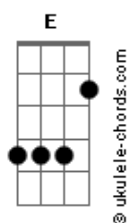

Nathan Carvalho - Vida Leve

tom:

Intro: Em7 A C7M G7M G7M# Em7

Em7
0 novo dia chegou?
A
Chance pra recomeçar
C7M G7M G7M# Em7
?Amanheci vestindo o melhor sorriso
Em7
0 Sol já anunciou?
A
Sigo onde o vento soprar
C7M G7M G7M# Em7
?E levo no coração tudo o que preciso

Em7 A
Olho pro céu e peço em oração
C7M
Pra que a boa vibração?
G7M G7M# Em7
Siga sempre em meu caminho
Em7 A
Que cada passo eleve a minha fé
C7M
Essa que mantém de pé
G7M G7M#
Nunca me deixa sozinho

Am
E nesse balanço
Bm C7M
Eu vou

Em7 A
Vou vivendo a cada dia emanando o bem
C7M
E o que não for leve?

Que a vida leve
G7M
?Amém
G7M#
Amém

Em7 A
Vou vivendo a cada dia emanando o bem
C7M
E o que não for leve?

Que a vida leve
G7M
?Amém
G7M#
Amém
?

Em7 A
Olho pro céu e peço em oração
C7M
Pra que a boa vibração?
G7M G7M# Em7
Siga sempre em meu caminho
Em7 A
Que cada passo eleve a minha fé
C7M
Essa que mantém de pé
G7M G7M#
Nunca me deixa sozinho

Acordes

Am
E nesse balanço
Bm C7M
Eu vou
Em7 A
Vou vivendo a cada dia emanando o bem
C7M
E o que não for leve?

Que a vida leve
G7M
?Amém
G7M#
Amém

Em7 A
Vou vivendo a cada dia emanando o bem
C7M
E o que não for leve?

Que a vida leve
G7M
?Amém
G7M#
Amém

Em7 A
Vou vivendo a cada dia emanando o bem
C7M
E o que não for leve?

Que a vida leve
G7M
?Amém
G7M#
Amém
?

Em7
Gratidão por tanto
A
Sou feliz e canto
C7M G7M

Tenho apreço quando
G7M# Em7
Ouço um "eu te amo"
Em7
Gratidão por tanto
A
Sou feliz e canto
C7M G7M

Em7 A C7M
Vou vivendo a cada dia emanando o bem
G7M G7M# Em7
Olaláialáiaiô
A
E o que não for leve
C7M

Que a vida leve
G7M
Amém
G7M#
Amém
Em7
Amém