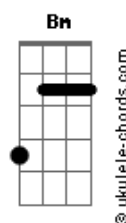

Nathan Carvalho - Vida Leve

tom:

Intro: Em7 A C7M G7M G7M# Em7

Em7
0 novo dia chegou?
A
Chance pra recomeçar
C7M G7M G7M# Em7
?Amanheci vestindo o melhor sorriso
Em7
0 Sol já anunciou?
A
Sigo onde o vento soprar
C7M G7M G7M# Em7
?E levo no coração tudo o que preciso

Em7 A
Olho pro céu e peço em oração
C7M
Pra que a boa vibração?
G7M G7M# Em7
Siga sempre em meu caminho
Em7 A
Que cada passo eleve a minha fé
C7M
Essa que mantém de pé
G7M G7M#
Nunca me deixa sozinho

Am
E nesse balanço
Bm C7M
Eu vou

Em7 A
Vou vivendo a cada dia emanando o bem
C7M
E o que não for leve?

Que a vida leve
G7M
?Amém
G7M#
Amém

Em7 A
Vou vivendo a cada dia emanando o bem
C7M
E o que não for leve?

Que a vida leve
G7M
?Amém
G7M#
Amém
?

Em7 A
Olho pro céu e peço em oração
C7M
Pra que a boa vibração?
G7M G7M# Em7
Siga sempre em meu caminho
Em7 A
Que cada passo eleve a minha fé
C7M
Essa que mantém de pé
G7M G7M#
Nunca me deixa sozinho

Acordes

Am
E nesse balanço
Bm C7M
Eu vou
Em7 A
Vou vivendo a cada dia emanando o bem
C7M
E o que não for leve?

Que a vida leve
G7M
?Amém
G7M#
Amém

Em7 A
Vou vivendo a cada dia emanando o bem
C7M
E o que não for leve?

Que a vida leve
G7M
?Amém
G7M#
Amém

Em7 A
Vou vivendo a cada dia emanando o bem
C7M
E o que não for leve?

Que a vida leve
G7M
?Amém
G7M#
Amém
?

Em7
Gratidão por tanto
A
Sou feliz e canto
C7M G7M

Tenho apreço quando
G7M# Em7
Ouço um "eu te amo"
Em7
Gratidão por tanto
A
Sou feliz e canto
C7M G7M

Em7 A C7M
Vou vivendo a cada dia emanando o bem
G7M G7M# Em7
Olaláialáiaiô
A
E o que não for leve
C7M

Que a vida leve
G7M
Amém
G7M#
Amém
Em7
Amém