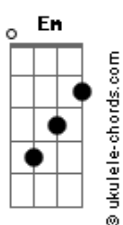

Nathan Carvalho - Vida Leve

tom:

Intro: Em7 A C7M G7M G7M# Em7

Em7
O novo dia chegou?
A
Chance pra recomeçar
C7M G7M G7M# Em7
?Amanheci vestindo o melhor sorriso
Em7
O Sol já anunciou?
A
Sigo onde o vento soprar
C7M G7M G7M# Em7
?E levo no coração tudo o que preciso

Em7 A
Olho pro céu e peço em oração
C7M
Pra que a boa vibração?
G7M G7M# Em7
Siga sempre em meu caminho
Em7 A
Que cada passo eleve a minha fé
C7M
Essa que mantém de pé
G7M G7M#
Nunca me deixa sozinho

Am
E nesse balanço
Bm C7M
Eu vou

Em7 A
Vou vivendo a cada dia emanando o bem
C7M
E o que não for leve?

Que a vida leve
G7M
?Amém
G7M#
Amém

Em7 A
Vou vivendo a cada dia emanando o bem
C7M
E o que não for leve?

Que a vida leve
G7M
?Amém
G7M#
Amém
?

Em7 A
Olho pro céu e peço em oração
C7M
Pra que a boa vibração?
G7M G7M# Em7
Siga sempre em meu caminho
Em7 A
Que cada passo eleve a minha fé
C7M
Essa que mantém de pé
G7M G7M#
Nunca me deixa sozinho

Acordes

Am
E nesse balanço
Bm C7M
Eu vou
Em7 A
Vou vivendo a cada dia emanando o bem
C7M
E o que não for leve?

Que a vida leve
G7M
?Amém
G7M#
Amém

Em7 A
Vou vivendo a cada dia emanando o bem
C7M
E o que não for leve?

Que a vida leve
G7M
?Amém
G7M#
Amém

Em7 A
Vou vivendo a cada dia emanando o bem
C7M
E o que não for leve?

Que a vida leve
G7M
?Amém
G7M#
Amém
?

Em7
Gratidão por tanto
A
Sou feliz e canto
C7M G7M
Tenho apreço quando
G7M# Em7
Ouço um "eu te amo"
Em7
Gratidão por tanto
A
Sou feliz e canto
C7M G7M
Tenho apreço quando
G7M# Em7
Ouço um "eu te amo"

Em7 A C7M
Vou vivendo a cada dia emanando o bem
G7M G7M# Em7
Olalálaláiaio
A
E o que não for leve
C7M
Que a vida leve
G7M
Amém
G7M#
Amém
Em7
Amém