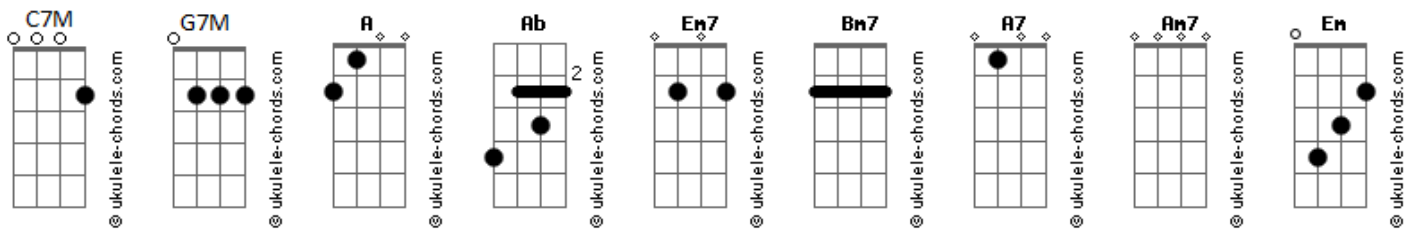

[refrão]

Am7 D
Ela é linda demais e o teu jeito me faz
G7M Em
Desse mundo desconectar
Am7 D
Com ela eu fico de boa, sorrio à toa
G7M
E pá pá pá... Sei lá
Am7 D
Ela é linda demais e o teu jeito me faz
G7M Em
Desse mundo desconectar
Am7 D
Com ela eu fico de boa, sorrio à toa
G7M
E pá pá pá... É melhor nem falar

(C7M Em7)

C7M
Andei te procurando no meio do salão
Em7
Tocou nossa canção
C7M
Busquei o teu olhar que encontrou o meu
Em7
Parecia um sonho lindo tudo que aconteceu
C7M
No balanço da rede, na brisa do outono
Em7
Gostoso de lembrar

C7M Em7
Me tirou o sono, sempre me pergunto onde você está

[pré-refrão]

C7M Bm7
Chamego meu, minha maré
Em7 A7
Quando subiu me deixei levar
Am7 Bm7
Quando descer me deixe não
Em
Me puxa junto

[refrão]

Am7 D
Ela é linda demais e o teu jeito me faz
G7M Em
Desse mundo desconectar
Am7 D
Com ela eu fico de boa, sorrio à toa
G7M
E pá pá pá... Sei lá
Am7 D
Ela é linda demais e o teu jeito me faz
G7M Em
Desse mundo desconectar
Am7 D
Com ela eu fico de boa, sorrio à toa
G7M
E pá pá pá...

Em7 C7M
Nesse vem e vai, nesse leva e traz
Em7 C7M
Fico refém dos teus sinais
Em7 C7M
Mas não vou me preocupar
Am7 C D
Pois com você quero transbordar

[refrão]

Am7 D
Ela é linda demais e o teu jeito me faz
G7M Em
Desse mundo desconectar
Am7 D
Com ela eu fico de boa, sorrio à toa
G7M
E pá pá pá... Sei lá
Am7 D
Ela é linda demais e o teu jeito me faz
G7M Em
Desse mundo desconectar
Am7 D
Com ela eu fico de boa, sorrio à toa
G7M
E pá pá pá... É melhor nem falar

Acordes