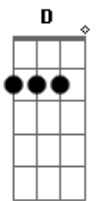

© ukulele-chords.com