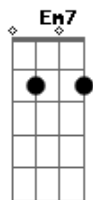

© ukulele-chords.com