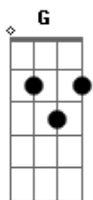

Nathan Carvalho - Flor de Laranjeira

tom:

G

Am7 D7

Procurei na cidade inteira

Por alguém que tem o cheiro do meu amor

Você tem, Flor de Laranjeira

Quando te vi meu coração descompassou

(Am7 D7 Em7 Em7)

Am7

Foi numa tarde verão

Ela tirou meu coração pra dançar

Chamou minha atenção

Me fez perder o chão e o pensamento ficou devagar

Olha o que você fez comigo

Com seu jeitinho ja me ganhou de uma vez

Am7 D7

Procurei na cidade inteira

Por alguém que tem o cheiro do meu amor

Você tem, Flor de Laranjeira

Quando te vi meu coração descompassou iêaaa

Acordes

© ukulele-chords.com

© ukulele-chords.com