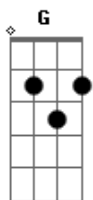

Nathan Carvalho - Flor de Laranjeira

tom:

G

Am7 D7

Procurei na cidade inteira

Por alguém que tem o cheiro do meu amor

Você tem, Flor de Laranjeira

Quando te vi meu coração descomprou

(Am7 D7 Em7 Em7)

Am7

Foi numa tarde verão

Ela tirou meu coração pra dançar

Chamou minha atenção

Me fez perder o chão e o pensamento ficou devagar

Olha o que você fez comigo

Com seu jeitinho ja me ganhou de uma vez

Am7 D7

Procurei na cidade inteira

Por alguém que tem o cheiro do meu amor

Você tem, Flor de Laranjeira

Quando te vi meu coração descomprou iêaaa

Acordes

© ukulele-chords.com

© ukulele-chords.com