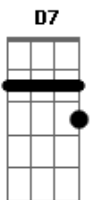

© ukulele-chords.com