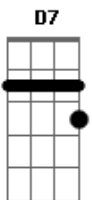

Nathan Carvalho - Flor de Laranjeira

tom:

G

Am7 D7

Procurei na cidade inteira

Por alguém que tem o cheiro do meu amor

Você tem, Flor de Laranjeira

Quando te vi meu coração descomprou

Am7 D7

Procurei na cidade inteira

Por alguém que tem o cheiro do meu amor

Você tem, Flor de Laranjeira

Quando te vi meu coração descomprou iêaaa

Acordes

© ukulele-chords.com

© ukulele-chords.com