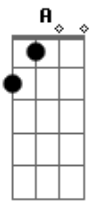

© ukulele-chords.com