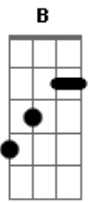

Nathalie Mattos - Eu Digo Sim

Tom: **D**

(com acordes na forma de **E**)

Afinação: **D G C F A D E B**

Dbm A

Preciso de vc aqui
hoj sempre, pra vida inteira
teu sorriso me faz tão bem
Teu olhar me faz viajar me faz acreditar qe
Nosso amor será pra sempre

Eu qero viver um amorpra sempre
um conto de fadas vc e eu

Vc e eu

Eu digo sim na alegria e na tristeza
Eu digo sim saúde e na doença
Eu digo sim ,eu digo sim
Até que a morte nos separe

Será pra sempre
Será pra sempre se depender de mim
Será pra sempre e sempre sempre

Eu qero viver um amorpra sempre
um conto de fadas vc e eu
Vc e eu

Acordes

© ukulele-chords.com

© ukulele-chords.com

© ukulele-chords.com

© ukulele-chords.com

© ukulele-chords.com

© ukulele-chords.com

© ukulele-chords.com

© ukulele-chords.com