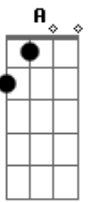

© ukulele-chords.com