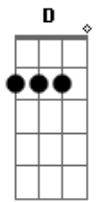

Nathalie Mattos - Eu Digo Sim

Tom: **D**

(com acordes na forma de **E**)

Afinação: **D G C F A D E B**

Dbm A

Preciso de vc aqui
hoj sempre, pra vida inteira
teu sorriso me faz tão bem
Teu olhar me faz viajar me faz acreditar qe
Nosso amor será pra sempre

Eu qero viver um amorpra sempre
um conto de fadas vc e eu

Vc e eu

Eu digo sim na alegria e na tristeza
Eu digo sim saúde e na doença
Eu digo sim ,eu digo sim
Até que a morte nos separe

Será pra sempre
Será pra sempre se depender de mim
Será pra sempre e sempre sempre

Eu qero viver um amorpra sempre
um conto de fadas vc e eu
Vc e eu

Acordes

© ukulele-chords.com