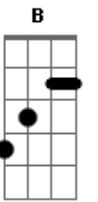

© ukulele-chords.com