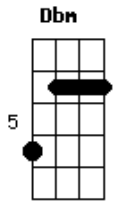

© ukulele-chords.com