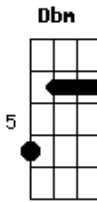

© ukulele-chords.com