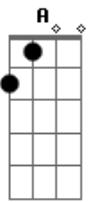

© ukulele-chords.com