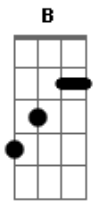

Nathalie Mattos - Eu Digo Sim

Tom: **D**

(com acordes na forma de **E**)

Afinação: **D G C F A D E B**

Dbm A

Preciso de vc aqui
hoj sempre, pra vida inteira
teu sorriso me faz tão bem
Teu olhar me faz viajar me faz acreditar qe
Nosso amor será pra sempre

Eu qero viver um amorpra sempre
um conto de fadas vc e eu

Vc e eu

Eu digo sim na alegria e na tristeza
Eu digo sim saúde e na doença
Eu digo sim ,eu digo sim
Até que a morte nos separe

Será pra sempre
Será pra sempre se depender de mim
Será pra sempre e sempre sempre

Eu qero viver um amorpra sempre
um conto de fadas vc e eu
Vc e eu

Acordes

© ukulele-chords.com

© ukulele-chords.com

© ukulele-chords.com

© ukulele-chords.com

© ukulele-chords.com

© ukulele-chords.com

© ukulele-chords.com

© ukulele-chords.com