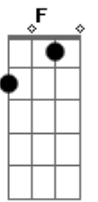

© ukulele-chords.com