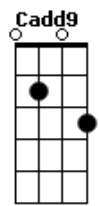

ukulele-chords.com