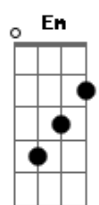

© ukulele-chords.com