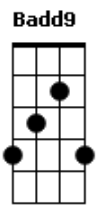

ukulele-chords.com