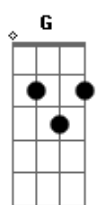

© ukulele-chords.com