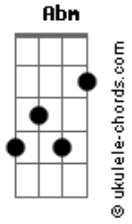

Nathalia Teixeira - Liminha (Litte Lima)

tom:

Intro: G#7M Abm F#7M

[Refrão]

G#7M F#7M
 Liminha oohhh little lima
 G#7M F#7M
 Se eu sentar em você nem um guindaste me tira de cima

[Primeira Parte]

G#7M F#7M
Acordes

Bora torcer numa fã can de CS juntos eu e você ,como se fosse
 nós dois no mundo
 G#7M

F#7M
 Vai pro PC com direito a pão de queijo e tudo, pra te
 conquistar só preciso de mais um minuto

[Segunda Parte]