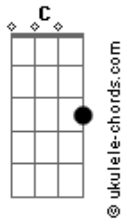

Nathalia Teixeira - Liminha (Litte Lima)

tom:

Intro: G#7M Abm F#7M

[Refrão]

G#7M F#7M
 Liminha oohhh little lima
 G#7M F#7M
 Se eu sentar em você nem um guindaste me tira de cima

[Primeira Parte]

G#7M F#7M
Acordes

Bora torcer numa fã can de CS juntos eu e você ,como se fosse
 nós dois no mundo
 G#7M

F#7M
 Vai pro PC com direito a pão de queijo e tudo, pra te
 conquistar só preciso de mais um minuto

[Segunda Parte]