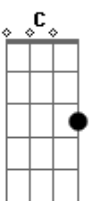

Nathalia Neres - All Star

Tom: D

(com acordes na forma de Capostrate na 2ª casa C)
Estranho seria se eu não me apaixonasse por você
O sal viria doce para os novos lábios
Colombo procurou as Índias mas a Terra avisto em você
O som que eu ouço são as gírias do seu vocabulário

Estranho é gostar tanto do seu All Star azul

Estranho é pensar que o bairro das

Laranjeiras Satisfeito, sorri

Quando chego ali

E entro no elevador

Aperto o doze que é o seu andar

Não vejo a hora de te encontrar

E continuar aquela conversa

Que não terminamos ontem

Ficou pra hoje

Estranho mas já me sinto com um velho amigo seu

Seu All Star azul combina com o meu, preto, de cano alto

Se o homem já pisou na Lua como eu ainda não tenho o seu

endereço?

O tom que eu canto as minhas músicas pra tua voz parece exato

Estranho é gostar tanto do seu All Star azul

Estranho é pensar que o bairro das

Laranjeiras Satisfeito, sorri

Quando chego ali

E entro no elevador

Aperto o doze que é o seu andar

Não vejo a hora de te encontrar

E continuar aquela conversa

Que não terminamos ontem, ficou pra

Laranjeiras Satisfeito, sorri

Quando chego ali

E entro no elevador

Aperto o doze que é o seu andar

Não vejo a hora de te encontrar

E continuar aquela conversa

Que não terminamos ontem

Ficou pra hoje

Acordes

© ukulele-chords.com

© ukulele-chords.com

© ukulele-chords.com

© ukulele-chords.com

© ukulele-chords.com

© ukulele-chords.com

© ukulele-chords.com

© ukulele-chords.com