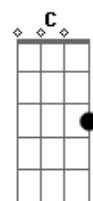

© ukulele-chords.com