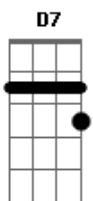

© ukulele-chords.com