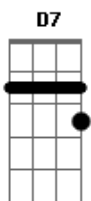

© ukulele-chords.com