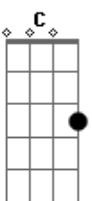

© ukulele-chords.com