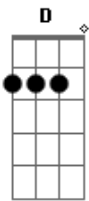

Nathália Mancilha - Me Salvou

Tom: D

(com acordes na forma de C)
Capostrate na 2ª casa

C F
Caminhando vou seguindo
C F
Nessa estrada tão vazia
C F
Jesus Cristo é a Luz
C F
Que me livra e que me guia
Dm Am
Sei que estava perdido
Dm Am
Mas ele me encontrou
Dm Am

Eu estava fugindo
Dm Am
Mas Jesus me busco
C F
Seu sacrifício
C F
De misericórdia e amor
C F
Foi ali que me via
Dm Am
Nos braços do Senhor
Em Dm
Jesus meu rei
Redentor
Dm Am
Me buscou no Abismo
Foi o meu salvador

Acordes