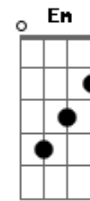

© ukulele-chords.com