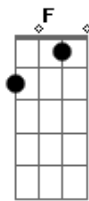

© ukulele-chords.com