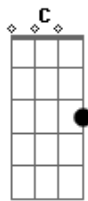

© ukulele-chords.com