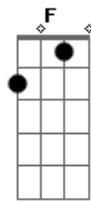

© ukulele-chords.com