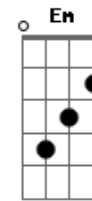

© ukulele-chords.com