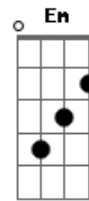

© ukulele-chords.com