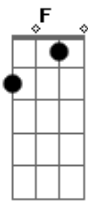

© ukulele-chords.com