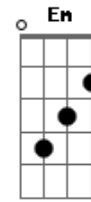

© ukulele-chords.com