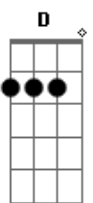

Nathália Diniz - O Mundo Gira

tom:

Intro: **Gadd9** **D** **G** **C7M** **D**

Gadd9
O pôr do sol que ali rolou
D
A brisa fria e o cheiro que ficou **Am7**
F7
Na blusa que eu te emprestei

Gadd9
Busco uma lembrança agora
D
O que eu senti na hora
Am7 **Cm**
Que você olhou pro céu que apontei

Am7
Lembra da tarde que dei volta
C
E meia em cada esquina
Gadd9 **Dadd9**
Pra tentar topiar você na rua
Am7 **C**
E reviver a melodia que a gente ouviu no dia
D
Enquanto o sol virava lua, me diz então

Gadd9
Como é que anda sua vida depois

Que a gente não se viu mais
Bm7
Me conta dos seus dias, os seus planos
Am7
Coisas banais sobre você
Cm **D7**
Liga, que eu quero saber

Gadd9
O mundo gira e a gente não

Se encontra no mesmo lugar
Bm7
Que bom seria se por um instante
Am7
Pudessem olhar no seu olhar
Cm **D** **Gadd9**
Quem sabe ainda há tempo pra reencontrar

(**D** **C7M** **D**)

Gadd9
O pôr do sol que ali rolou
D **Am7**
A brisa fria e o cheiro que ficou **F7**
Na blusa que eu te emprestei

Gadd9
Busco uma lembrança agora

Acordes

© ukulele-chords.com