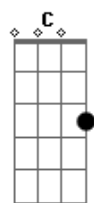

© ukulele-chords.com