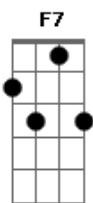

© ukulele-chords.com