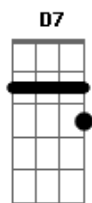

© ukulele-chords.com

D
O que eu senti na hora
Am7 **Cm**
Que você olhou pro céu que apontei

Am7
Lembra da tarde que dei volta
C
E meia em cada esquina
Gadd9 **Dadd9**
Pra tentar topiar você na rua
Am7 **C**
E reviver a melodia que a gente ouviu no dia
D
Enquanto o sol virava lua, me diz então

Gadd9
Como é que anda sua vida depois

Que a gente não se viu mais
Bm7
Me conta dos seus dias, os seus planos
Am7
Coisas banais sobre você
Cm **D7**
Liga, que eu quero saber

Gadd9
O mundo gira e a gente não

Se encontra no mesmo lugar
Bm7
Que bom seria se por um instante
Am7
Pudessem olhar no seu olhar
Cm **D**
Quem sabe ainda há tempo pra reencontrar

Gadd9
Como é que anda sua vida depois

Que a gente não se viu mais
Bm7
Me conta dos seus dias, os seus planos
Am7
Coisas banais sobre você
Cm **D7**
Liga, que eu quero saber

Gadd9
O mundo gira e a gente não

Se encontra no mesmo lugar
Bm7
Que bom seria se por um instante
Am7
Pudessem olhar no seu olhar
Cm **D**
Quem sabe ainda há tempo pra

Gadd9
Reencontrar