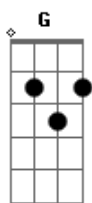

© ukulele-chords.com