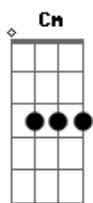

© ukulele-chords.com