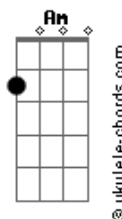

Nathalia de Oliveira - O Plano Perfeito / Além do Rio Azul

tom:

Intro: G Em C G

G Em
O filho, partido, humilhado, crucificado

C
Morreu como um cordeiro

G
E ao terceiro dia ressuscitou

G Em
O filho, partido, humilhado, crucificado

C
Morreu como um cordeiro

G
E ao terceiro dia ressuscitou

[Refrão]

G
Que plano perfeito foi esse?

Me libertou de mim mesmo

Em
Que plano perfeito foi esse?

Me resgatou dos meus pecados

C
Que plano perfeito foi esse?

Me livrou da ira eterna

G
Cristo crucificado

[Ponte]

Acordes

G
Mas ele voltará, sim eu sei ele voltará

Em
Mas ele voltará, sim eu sei ele voltará

C
Mas ele voltará

G
Yeshua saudade