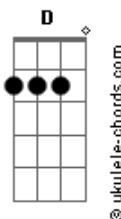

Nathalia de Oliveira - O Plano Perfeito / Além do Rio Azul

tom:

Intro: G Em C G

G Em
O filho, partido, humilhado, crucificado

C
Morreu como um cordeiro

G
E ao terceiro dia ressuscitou

G Em
O filho, partido, humilhado, crucificado

C
Morreu como um cordeiro

G
E ao terceiro dia ressuscitou

[Refrão]

G
Que plano perfeito foi esse?

Me libertou de mim mesmo

Em
Que plano perfeito foi esse?

Me resgatou dos meus pecados

C
Que plano perfeito foi esse?

Me livrou da ira eterna

G
Cristo crucificado

[Ponte]

Acordes

G
Mas ele voltará, sim eu sei ele voltará

Em
Mas ele voltará, sim eu sei ele voltará

C
Mas ele voltará

G
Yeshua saudade

Em . C
Maranata, maranata

G
O espirito e a noiva dizem, vem

G
Morte e choro, tristeza e dor

G D G
Nunca mais, nunca mais

G D G
Nunca mais, nunca mais

G D G
Nunca mais, nunca mais

G D G
Nunca mais, nunca mais

Am D
Nao haverá, mais noite ali

G Em
Nao havera, nenhum clamor

C D
Verei os olhos de jesus

G Em
E tocarei, seu corpo enfim