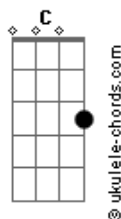

Nathalia de Oliveira - O Plano Perfeito / Além do Rio Azul

tom:

Intro: G Em C G

G Em
O filho, partido, humilhado, crucificado

C
Morreu como um cordeiro

G
E ao terceiro dia ressuscitou

G Em
O filho, partido, humilhado, crucificado

C
Morreu como um cordeiro

G
E ao terceiro dia ressuscitou

[Refrão]

G
Que plano perfeito foi esse?

Me libertou de mim mesmo

Em
Que plano perfeito foi esse?

Me resgatou dos meus pecados

C
Que plano perfeito foi esse?

Me livrou da ira eterna

G
Cristo crucificado

[Ponte]

Acordes

G
Mas ele voltará, sim eu sei ele voltará

Em
Mas ele voltará, sim eu sei ele voltará

C
Mas ele voltará

G
Yeshua saudade