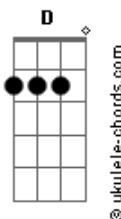

Nathalia de Oliveira - O Plano Perfeito / Além do Rio Azul

tom:

Intro: G Em C G

G Em
O filho, partido, humilhado, crucificado

C
Morreu como um cordeiro

G
E ao terceiro dia ressuscitou

G Em
O filho, partido, humilhado, crucificado

C
Morreu como um cordeiro

G
E ao terceiro dia ressuscitou

[Refrão]

G
Que plano perfeito foi esse?

Me libertou de mim mesmo

Em
Que plano perfeito foi esse?

Me resgatou dos meus pecados

C
Que plano perfeito foi esse?

Me livrou da ira eterna

G
Cristo crucificado

[Ponte]

Acordes

G
Mas ele voltará, sim eu sei ele voltará

Em
Mas ele voltará, sim eu sei ele voltará

C
Mas ele voltará

G
Yeshua saudade