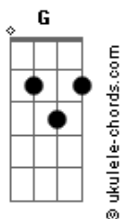

Nathalia de Oliveira - O Plano Perfeito / Além do Rio Azul

tom:

Intro: G Em C G

G Em
O filho, partido, humilhado, crucificado

C
Morreu como um cordeiro

G
E ao terceiro dia ressuscitou

G Em
O filho, partido, humilhado, crucificado

C
Morreu como um cordeiro

G
E ao terceiro dia ressuscitou

[Refrão]

G
Que plano perfeito foi esse?

Me libertou de mim mesmo

Em
Que plano perfeito foi esse?

Me resgatou dos meus pecados

C
Que plano perfeito foi esse?

Me livrou da ira eterna

G
Cristo crucificado

[Ponte]

Acordes

G
Mas ele voltará, sim eu sei ele voltará

Em
Mas ele voltará, sim eu sei ele voltará

C
Mas ele voltará

G
Yeshua saudade