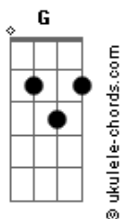

# Nathalia de Oliveira - O Plano Perfeito / Além do Rio Azul

tom:

Intro: G Em C G

G Em  
O filho, partido, humilhado, crucificado

C  
Morreu como um cordeiro

G  
E ao terceiro dia ressuscitou

G Em  
O filho, partido, humilhado, crucificado

C  
Morreu como um cordeiro

G  
E ao terceiro dia ressuscitou

[Refrão]

G  
Que plano perfeito foi esse?

Me libertou de mim mesmo

Em  
Que plano perfeito foi esse?

Me resgatou dos meus pecados

C  
Que plano perfeito foi esse?

Me livrou da ira eterna

G  
Cristo crucificado

[Ponte]