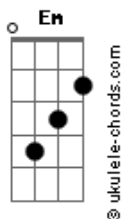

Nathalia de Oliveira - O Plano Perfeito / Além do Rio Azul

tom:

Intro: G Em C G

G Em
O filho, partido, humilhado, crucificado

C
Morreu como um cordeiro

G
E ao terceiro dia ressuscitou

G Em
O filho, partido, humilhado, crucificado

C
Morreu como um cordeiro

G
E ao terceiro dia ressuscitou

[Refrão]

G
Que plano perfeito foi esse?

Me libertou de mim mesmo

Em
Que plano perfeito foi esse?

Me resgatou dos meus pecados

C
Que plano perfeito foi esse?

Me livrou da ira eterna

G
Cristo crucificado

[Ponte]

Acordes

G
Mas ele voltará, sim eu sei ele voltará

Em
Mas ele voltará, sim eu sei ele voltará

C
Mas ele voltará

G
Yeshua saudade