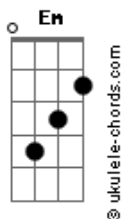

# Nathalia de Oliveira - O Plano Perfeito / Além do Rio Azul

tom:

Intro: G Em C G

G Em  
O filho, partido, humilhado, crucificado

C  
Morreu como um cordeiro

G  
E ao terceiro dia ressuscitou

G Em  
O filho, partido, humilhado, crucificado

C  
Morreu como um cordeiro

G  
E ao terceiro dia ressuscitou

[Refrão]

G  
Que plano perfeito foi esse?

Me libertou de mim mesmo

Em  
Que plano perfeito foi esse?

Me resgatou dos meus pecados

C  
Que plano perfeito foi esse?

Me livrou da ira eterna

G  
Cristo crucificado

[Ponte]