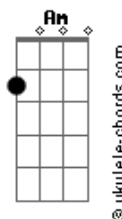

Nathalia de Oliveira - O Plano Perfeito / Além do Rio Azul

tom:

Intro: G Em C G

G Em
O filho, partido, humilhado, crucificado

C
Morreu como um cordeiro

G
E ao terceiro dia ressuscitou

G Em
O filho, partido, humilhado, crucificado

C
Morreu como um cordeiro

G
E ao terceiro dia ressuscitou

[Refrão]

G
Que plano perfeito foi esse?

Me libertou de mim mesmo

Em
Que plano perfeito foi esse?

Me resgatou dos meus pecados

C
Que plano perfeito foi esse?

Me livrou da ira eterna

G
Cristo crucificado

[Ponte]

Acordes

G
Mas ele voltará, sim eu sei ele voltará

Em
Mas ele voltará, sim eu sei ele voltará

C
Mas ele voltará

G
Yeshua saudade

Em . C
Maranata, maranata

G
O espirito e a noiva dizem, vem

G
Morte e choro, tristeza e dor

G D G
Nunca mais, nunca mais

G D G
Nunca mais, nunca mais

G D G
Nunca mais, nunca mais

G D G
Nunca mais, nunca mais

Am D
Nao haverá, mais noite ali

G Em
Nao havera, nenhum clamor

C D
Verei os olhos de jesus

G Em
E tocarei, seu corpo enfim