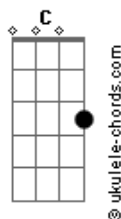

# Nathalia de Oliveira - O Plano Perfeito / Além do Rio Azul

tom:

Intro: G Em C G

G Em  
O filho, partido, humilhado, crucificado

C  
Morreu como um cordeiro

G  
E ao terceiro dia ressuscitou

G Em  
O filho, partido, humilhado, crucificado

C  
Morreu como um cordeiro

G  
E ao terceiro dia ressuscitou

[Refrão]

G  
Que plano perfeito foi esse?

Me libertou de mim mesmo

Em  
Que plano perfeito foi esse?

Me resgatou dos meus pecados

C  
Que plano perfeito foi esse?

Me livrou da ira eterna

G  
Cristo crucificado

[Ponte]