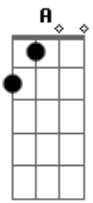

ukulele-chords.com

© ukulele-chords.com