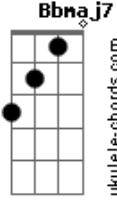

Nathália Braga - Deus Está Te Ensinando

tom:

Gb (forma dos acordes no tom de F)

Capostrate na 1ª casa

Intro: F C Gm Bb
F C Gm Bb

[Primeira Parte]

F
A tua história foi escrita

Para inspirar
C
Cada detalhe da tua vida

F
Quando você pensou
C
Acabou a história não tem jeito mais
Gm
Ele pegou em tua mão e disse
F Bb
Que não deixa um filho só pra trás
F
E nos teus dias mais difíceis
C
Ele sempre lhe mostrou que esteve ali
Gm
E hoje você é o resultado

[Refrão]

F
Deus está te ensinando a ser forte
C
Nem tudo aquilo que é mau

Vem pra morte
Gm7
É pra você crescer

F Bb2 C
É pra você crescer

Deus está te ensinando a ser forte

Nem tudo aquilo que é mau

Vem pra morte

Gm7
É pra você crescer

F Bb2
É pra você crescer

É pra você entender!

[Final]

Dm C Bb C
Filho, estou te moldando

Dm C Bb7M C F
Filho, estou te ensinando

Acordes

© ukulele-chords.com