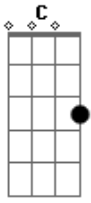

Nathália Braga - Deus Está Te Ensinando

tom:

Gb (forma dos acordes no tom de F)

Capostrate na 1ª casa

Intro: F C Gm Bb
F C Gm Bb

[Primeira Parte]

F
A tua história foi escrita

Para inspirar
C Cada detalhe da tua vida

F
Quando você pensou
C
Acabou a história não tem jeito mais
Gm
Ele pegou em tua mão e disse
F Bb
Que não deixa um filho só pra trás
F
E nos teus dias mais difíceis
C
Ele sempre lhe mostrou que esteve ali
Gm
E hoje você é o resultado

Gm7
É pra você crescer

F Bb2
É pra você crescer

É pra você entender!

[Final]

Dm C Bb C
Filho, estou te moldando

Dm C Bb7M C F
Filho, estou te ensinando

Acordes

© ukulele-chords.com