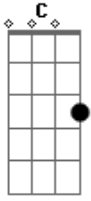

Nathália Braga - Deus Está Te Ensinando

tom:

Gb (forma dos acordes no tom de F)

Capostrate na 1ª casa

Intro: F C Gm Bb
F C Gm Bb

[Primeira Parte]

F
A tua história foi escrita

Para inspirar
C
Cada detalhe da tua vida

Gm7
É pra você crescer

F Bb2
É pra você crescer

É pra você entender!

[Final]

Dm C Bb C
Filho, estou te moldando

Dm C Bb7M C F
Filho, estou te ensinando

Acordes

© ukulele-chords.com