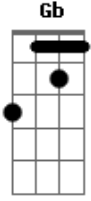

F Bb2 C
É pra você crescer

Deus está te ensinando a ser forte

Nem tudo aquilo que é mau

Vem pra morte

Gm7
É pra você crescer

F Bb2
É pra você crescer

É pra você entender!

[Final]

Dm C Bb C
Filho, estou te moldando

Dm C Bb7M C F
Filho, estou te ensinando

Acordes

© ukulele-chords.com

© ukulele-chords.com

© ukulele-chords.com

© ukulele-chords.com

© ukulele-chords.com

© ukulele-chords.com

© ukulele-chords.com

© ukulele-chords.com

© ukulele-chords.com