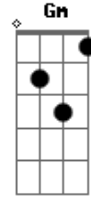

© ukulele-chords.com