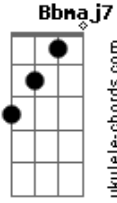

Nathália Braga - Deus Está Te Ensinando

tom:

Gb (forma dos acordes no tom de F)

Capostrate na 1ª casa

Intro: F C Gm Bb
F C Gm Bb

[Primeira Parte]

F
A tua história foi escrita

Para inspirar
C Cada detalhe da tua vida

F
Quando você pensou
C
Acabou a história não tem jeito mais
Gm
Ele pegou em tua mão e disse
F Bb
Que não deixa um filho só pra trás
F
E nos teus dias mais difíceis
C
Ele sempre lhe mostrou que esteve ali
Gm
E hoje você é o resultado

[Refrão]

F
Deus está te ensinando a ser forte
C
Nem tudo aquilo que é mau

Vem pra morte
Gm7
É pra você crescer

F Bb2 C
É pra você crescer

Deus está te ensinando a ser forte

Nem tudo aquilo que é mau

Vem pra morte

Gm7
É pra você crescer

F Bb2
É pra você crescer

É pra você entender!

[Final]

Dm C Bb C
Filho, estou te moldando

Dm C Bb7M C F
Filho, estou te ensinando

Acordes

© ukulele-chords.com