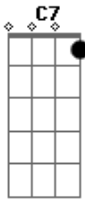

© ukulele-chords.com