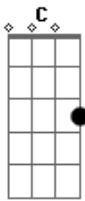

Nathalia Bellar - Roupa no Varal

tom:

Intro: C G C

A saia balança
As roupas bailam
Se ela estende no varal de náilon
Se ela estende roupa no varal
Vestido, blusa, o vento veste sutiã
No varal de náilon
Na manhã árida do bairro

C F7 Am7
É, as nossas roupas bailam
F7 G C
Trocam botões e babados
F7 Am7
Elas vão se cruzar logo mais
C
Quando a gente se encontrar
Db D7
Nossas roupas vão sair pra jantar
Eb
Nos levar pra dançar
Em7 A7
E depois ficar à sós
D7 C7 G
Suadas no tapete, esquecidas de nós
C F7 Am7
É, as nossas roupas bailam
F7 G C G
Se ela estende roupa no varal

Acordes