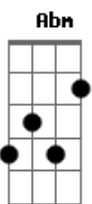

Nathalia Bellar - Deságua

tom:

B

Intro: B E

B
Colapsou
E
Satélites pipocam faíscas de luz
E B E
Que fingem estrelas cadentes

B
O mundo parou
E
A terra agora é quem convida
B
A um novo despertar
E
Por hora distantes, um palmo
B
De abraços e afetos
E
Afeitos

Gb Abm
Olhos de tela
Db
Pintam saudades
E B
São cores que eu não vejo mais
Abm Db
Hoje choveu cansaço
E Gb
Deságua

E B
Deixa cair a chuva do fim de março
E B
Deixa molhar o chão da praça
E B
Deixa gritar essa tua vontade de ser trovão
E Abm
Deixa estar, deixa ser

(A E B)

Acordes

© ukulele-chords.com

© ukulele-chords.com

© ukulele-chords.com

© ukulele-chords.com

© ukulele-chords.com

© ukulele-chords.com