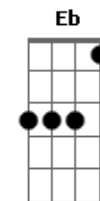

© ukulele-chords.com