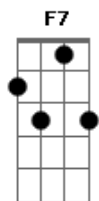

© ukulele-chords.com