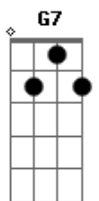

Nath Rodrigues - Tempo Breve

tom:
 Cm
 Vem me dar um cheiro
 G7 Cm
 Vem menino, vem
 Fm F Cm
 O meu desejo é te rever de verdade
 Fm F Cm
 Pela janela eu grito tô com saudade
 Cm F7 G7 Cm
 Mata minha vontade, eu tô cheia de amor
 Cm
 Foi feito sonho quando apareceu
 Fm
 Vestindo cores que cabiam em mim
 Fm Bb Eb
 E todo dia, dia e noite, via
 AbM Dm7(5b) G7 C7

Pele escura, encanto despertava assim
 Fm Bb Eb
 E mesmo longe, longe dela, havia
 AbM Dm7(5b) G7 Cm
 Um amor que vivia colorindo enfim.

[Refrão]

Vem me dar um cheiro
 Vem menino, vem
 O meu desejo é te rever de verdade
 Pela janela eu grito tô com saudade
 Mata minha vontade, eu tô cheia de amor

Fm Bb Eb AbM
 Sábio tempo, tempo breve
 Dm7(5b) G7 C7
 Silencia a solidão
 Fm Bb Eb AbM
 Sábio tempo, tempo breve
 Dm7(5b) G7 Cm
 Silencia a solidão

Acordes

© ukulele-chords.com

© ukulele-chords.com

© ukulele-chords.com