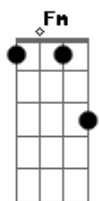

Nath Rodrigues - Tempo Breve

tom:
Cm
Vem me dar um cheiro
G7 Cm
Vem menino, vem
Fm F Cm
O meu desejo é te rever de verdade
Fm F Cm
Pela janela eu grito tô com saudade
Cm F7 G7 Cm
Mata minha vontade, eu tô cheia de amor
Cm
Foi feito sonho quando apareceu
Fm
Vestindo cores que cabiam em mim
Fm Bb Eb
E todo dia, dia e noite, via
AbM Dm7(5b) G7 C7

Pele escura, encanto despertava assim
Fm Bb Eb
E mesmo longe, longe dela, havia
AbM Dm7(5b) G7 Cm
Um amor que vivia colorindo enfim.

[Refrão]

Vem me dar um cheiro
Vem menino, vem
O meu desejo é te rever de verdade
Pela janela eu grito tô com saudade
Mata minha vontade, eu tô cheia de amor

Fm Bb Eb AbM
Sábio tempo, tempo breve
Dm7(5b) G7 C7
Silencia a solidão
Fm Bb Eb AbM
Sábio tempo, tempo breve
Dm7(5b) G7 Cm
Silencia a solidão

Acordes

© ukulele-chords.com