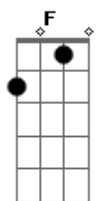

Nath Rodrigues - Tempo Breve

tom:
 Cm
 Vem me dar um cheiro
 G7 Cm
 Vem menino, vem
 Fm F Cm
 O meu desejo é te rever de verdade
 Fm F Cm
 Pela janela eu grito tô com saudade
 Cm F7 G7 Cm
 Mata minha vontade, eu tô cheia de amor
 Cm
 Foi feito sonho quando apareceu
 Fm
 Vestindo cores que cabiam em mim
 Fm Bb Eb
 E todo dia, dia e noite, via
 AbM Dm7(5b) G7 C7

Pele escura, encanto despertava assim
 Fm Bb Eb
 E mesmo longe, longe dela, havia
 AbM Dm7(5b) G7 Cm
 Um amor que vivia colorindo enfim.

[Refrão]

Vem me dar um cheiro
 Vem menino, vem
 O meu desejo é te rever de verdade
 Pela janela eu grito tô com saudade
 Mata minha vontade, eu tô cheia de amor

Fm Bb Eb AbM
 Sábio tempo, tempo breve
 Dm7(5b) G7 C7
 Silencia a solidão
 Fm Bb Eb AbM
 Sábio tempo, tempo breve
 Dm7(5b) G7 Cm
 Silencia a solidão

Acordes

© ukulele-chords.com

© ukulele-chords.com

© ukulele-chords.com