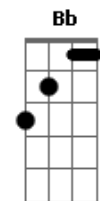

© ukulele-chords.com