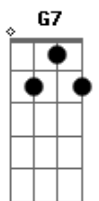

© ukulele-chords.com