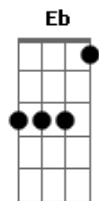

© ukulele-chords.com