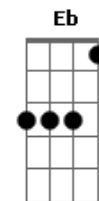

© ukulele-chords.com