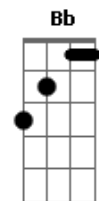

© ukulele-chords.com