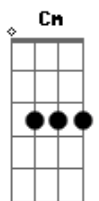

Nath Rodrigues - Tempo Breve

tom:

Cm

Vem me dar um cheiro

G7 Cm

Vem menino, vem

Fm F Cm

O meu desejo é te rever de verdade

Fm F Cm

Pela janela eu grito tô com saudade

Cm F7 G7 Cm

Mata minha vontade, eu tô cheia de amor

Cm

Foi feito sonho quando apareceu

Fm

Vestindo cores que cabiam em mim

Fm Bb Eb

E todo dia, dia e noite, via

AbM Dm7(5b) G7 C7

Pele escura, encanto despertava assim

Fm Bb Eb

E mesmo longe, longe dela, havia

AbM Dm7(5b) G7 Cm

Um amor que vivia colorindo enfim.

Dm7(5b) G7 C7

Silencia a solidão

Fm Bb Eb AbM

Sábio tempo, tempo breve

Dm7(5b) G7 Cm

Silencia a solidão

Acordes

© ukulele-chords.com