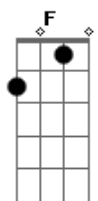

© ukulele-chords.com