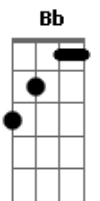

© ukulele-chords.com