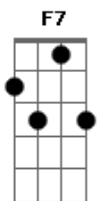

© ukulele-chords.com