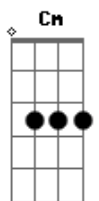

© ukulele-chords.com