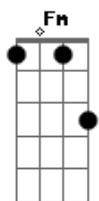

Nath Rodrigues - Tempo Breve

tom:

Cm

Vem me dar um cheiro

G7 Cm

Vem menino, vem

Fm F Cm

O meu desejo é te rever de verdade

Fm F Cm

Pela janela eu grito tô com saudade

Cm F7 G7 Cm

Mata minha vontade, eu tô cheia de amor

Cm

Foi feito sonho quando apareceu

Fm

Vestindo cores que cabiam em mim

Fm Bb Eb

E todo dia, dia e noite, via

AbM Dm7(5b) G7 C7

Pele escura, encanto despertava assim

Fm Bb Eb

E mesmo longe, longe dela, havia

AbM Dm7(5b) G7 Cm

Um amor que vivia colorindo enfim.

Dm7(5b) G7 C7

Silencia a solidão

Fm Bb Eb AbM

Sábio tempo, tempo breve

Dm7(5b) G7 Cm

Silencia a solidão

Acordes

© ukulele-chords.com