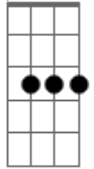

Nath Rodrigues - Minúcias

tom:

Cm Cm Cm Cm

Pensei em te dizer que era dia
De amar e de viver como sem fim
O amor quando escolhe se apropria
De todo pensamento, tudo em mim

Cm Cm Cm
Se passo a ver meus passos enquadrados
Num círculo julgado de pecado

Preso em minúcias
Visto em malícias
E o tempo é quem resolve no fim

Fm7 Cm
Me apego na verdade
De haver cumplicidade
Nas várias formas de se ver o amor
Declaro ser mentira
Que levo tudo em vão
Liberto à nós todo o bem da vida

Acordes

© ukulele-chords.com

Cm

© ukulele-chords.com

© ukulele-chords.com

© ukulele-chords.com

© ukulele-chords.com

© ukulele-chords.com