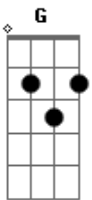

Nath Audizio - Te Avisei

tom:

Intro: Bm Gb G Gbm

Bm Gb
Sabe, quando eu te vi

G
Eu já sabia que ia ser assim

Gbm
Eu já sabia que ia ser assim

Bm Gb
Tô longe de tudo agora

G
Só não me diz que cê tem hora

Gbm
E aqui a gente se demora

D Gb
Eu te avisei que quando a gente toca e prova

G
Tu sabe que já não tem mais volta

Gbm
Pode assumir que pra você não deu
E a gente se perdeu aqui

D Gb
Eu sei mais tarde você vai embora

G
E a gente mata essa vontade agora

Gbm
Mas amanhã tu sabe que ela volta né

D Gb G Gbm
Cê sempre volta pra mim

Bm Gb
Eu não quero planos

G
Sei que se perdem com os anos

Gbm
E quase sempre causam danos

Bm Gb
Gosto de te ter por perto

G
Mas não precisa ser tão certo

Gbm
Não é segredo que eu te quero

D Gb
Eu te avisei que quando a gente toca e prova

G
Tu sabe que já não tem mais volta

Gbm
Pode assumir que pra você não deu
E a gente se perdeu aqui

D Gb
Eu sei mais tarde você vai embora

G
E a gente mata essa vontade agora

Gbm
Mas amanhã tu sabe que ela volta né

D
Cê sempre volta pra mim

Gb
Pra mim

G
Tu sabe que ela volta

Gbm
E eu cê sempre volta

D
Pra Mim

Acordes

© ukulele-chords.com

© ukulele-chords.com

© ukulele-chords.com

© ukulele-chords.com

© ukulele-chords.com